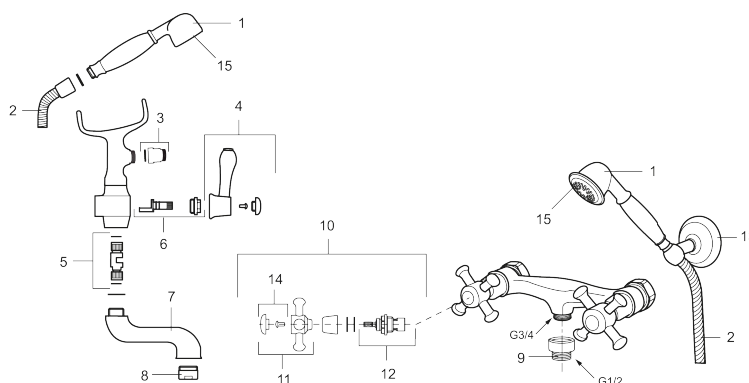

Unikke egenskaber

Togrebsarmatur, Mora Classic

Mora Classic er en eksklusiv vandhaneserie, der genopliver de gamle designidealer med de runde og kraftige former. Alle dele er fremstillet i metal, i ægte Morakvalitet. Mora Classic karbatteri giver dig, ud over komfort og tryghed, den detalje, der skaber helheden i dit badeværelse. Keramisk tætning er standard. Moderne teknik i klassisk udformning, når den er bedst.

Artikel-nummer: 700624.0065 VVS: 726437590

Beskrivelse: Krom/guld

- Væghængt til kar og bruser.
- Med slange, håndbruser, fast tud og omskifter.
- 100 mm fremspring.
- 150-153 c/c.

PRODUKTBESKRIVELSE

Togrebsarmatur, Mora Classic

Mora Classic er en eksklusiv vandhaneserie, der genopliver de gamle designidealer med de runde og kraftige former. Alle dele er fremstillet i metal, i ægte Morakvalitet. Mora Classic karbatteri giver dig, ud over komfort og tryghed, den detalje, der skaber helheden i dit badeværelse. Keramisk tætning er standard. Moderne teknik i klassisk udformning, når den er bedst.

Artikel-nummer: 700624.0065 VVS: 726437590

Reservedelsliste

NR.	ART.NO	VVS	BESKRIVELSE
1	130802.AE	738647504	Håndbruser
2	S600310		Bruseslange 1750 mm, krom
3	S600075		Overgangsnippel , G1/2i - G1/2u
4	708141.AE	745149018	Greb til omskifter
5	708143.AE	745149020	Stempel til omskifter
6	708142.AE	745149019	Omskifter
7	708339		Kartud
8	131328.AE		Perlator M28 udv., til kartud, krom
9	640000.AE	737881514	Overgang G1/2 udv. - G3/4 indv.
10	708147.AE	745149011	Topstykke
11	708137.AE	745149017	Greb, komplet med skrue og dækbrik(VV+KV)
12	719109.AE	745149001	Topstykke uden greb
13	130804.AE	745149016	Vægholder for håndbruser
14	708135.AE	745149015	Skrue og dækbrik (VV+KV), krom
14	708135.65AE		Skrue og dækbrik (VV+KV), guld
15	S600288		