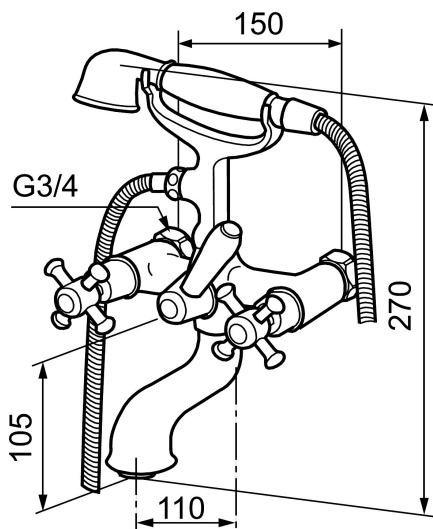

Unikke egenskaber

Togrebsarmatur, Mora Classic

Mora Classic er en eksklusiv vandhaneserie, der genopliver de gamle designidealer med de runde og kraftige former. Alle dele er fremstillet i metal, i ægte Morakvalitet. Mora Classic karbatteri giver dig, ud over komfort og tryghed, den detalje, der skaber helheden i dit badeværelse. Keramisk tætning er standard. Moderne teknik i klassisk udformning, når den er bedst.

Artikel-nummer: 700624.0065 VVS: 726437590

Beskrivelse: Krom/guld

- Væghængt til kar og bruser.
- Med slange, håndbruser, fast tud og omskifter.
- 100 mm fremspring.
- 150-153 c/c.

PRODUKTBESKRIVELSE

Togrebsarmatur, Mora Classic

Mora Classic er en eksklusiv vandhaneserie, der genopliver de gamle designidealer med de runde og kraftige former. Alle dele er fremstillet i metal, i ægte Morakvalitet. Mora Classic karbatteri giver dig, ud over komfort og tryghed, den detalje, der skaber helheden i dit badeværelse. Keramisk tætning er standard. Moderne teknik i klassisk udformning, når den er bedst.

Artikel-nummer: 700624.0065 VVS: 726437590

Reservedelsliste

NR.	ART.NO	VVS	BESKRIVELSE
1	130802.AE	738647504	Håndbruser
2	S600310		Bruseslange 1750 mm, krom
3	S600075		Overgangsnippel , G1/2i - G1/2u
4	708141.AE	745149018	Greb til omskifter
5	708143.AE	745149020	Stempel til omskifter
6	708142.AE	745149019	Omskifter
7	708339		Kartud
8	131328.AE		Perlator M28 udv., til kartud, krom
9	640000.AE	737881514	Overgang G1/2 udv. - G3/4 indv.
10	708147.AE	745149011	Topstykke
11	708137.AE	745149017	Greb, komplet med skrue og dækbrik(VV+KV)
12	719109.AE	745149001	Topstykke uden greb
13	130804.AE	745149016	Vægholder for håndbruser
14	708135.AE	745149015	Skrue og dækbrik (VV+KV), krom
14	708135.65AE		Skrue og dækbrik (VV+KV), guld
15	S600288		