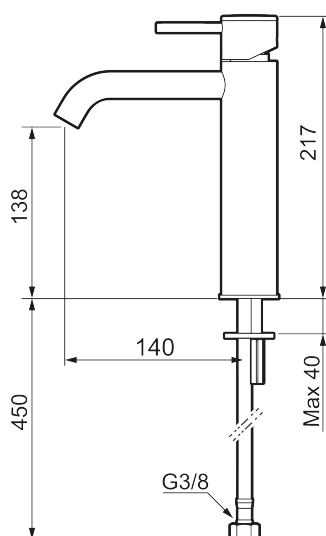

## MORA INXX II soft, medium

INXX II håndvaskarmatur findes i tre forskellige højder, hvor medium er et mellemhøjt armatur, der er tilpasset større håndvaske. I en forkromet, holdbar overflader og håndvaskarmaturets stilrene form højner INXX II soft badeværelsets standard og giver en følelse af kvalitet og elegance. Armaturet er testet og godkendt ud fra det gældende bygningsreglement og er energieffektivt, hvilket indebærer, at det giver et lavere vand- og energiforbrug uden at gå på kompromis med komforten. Bundventilen fås som tilbehør i samme overflader.

### Om serien

INXX II er en elegant og tidløs serie i en palet af nøje udvalgte overflader. Kombinationen af høj kvalitet, stilfuldt design og vidunderlig komfort gør den til den ypperligste serie.

Artikel-nummer: 273011.CA VVS: 701496204 Flow 3 bar: 4,5 l/m

Beskrivelse: Krom

- Til håndvask.
- 140 mm fremspring.
- Keramisk tætning.
- Indbygget temperatur- og flowbegrænser.
- Flexible tilslutningsslanger.
- Hulmål Ø34-37 mm.