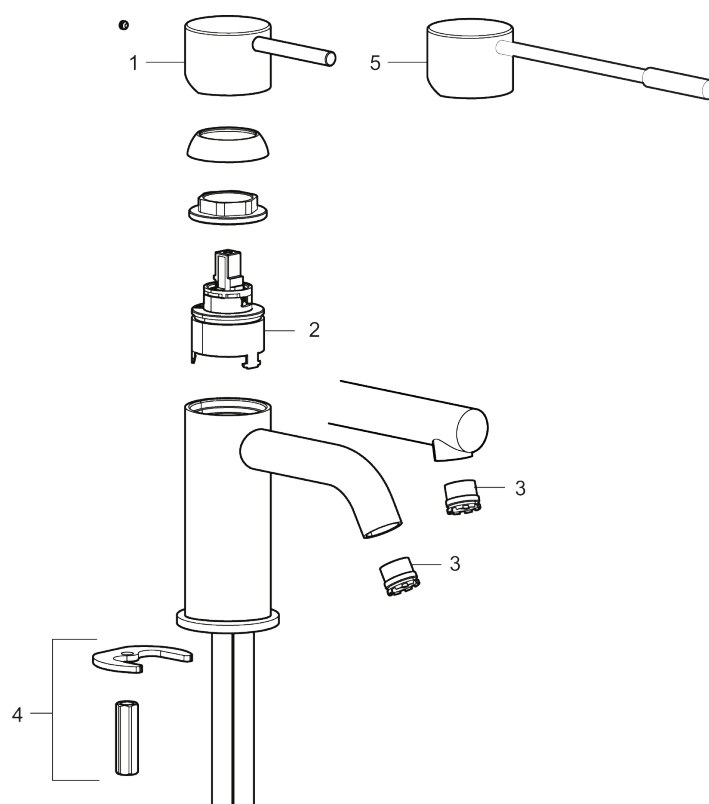

PRODUKTBESKRIVNING

MORA INXX II sharp, medium
servantbatteri

INXX II servantkran finnes i tre ulike høyder der medium er en mellomhøy kran som passer til større håndfat. Med den elegante holdbare nyansen børstet messing og servantkranens rette karakter med lang tut og lutende munnstykke – gjør INXX II sharp både pen og bekvem å bruke. Blandebatteriet er testet og godkjent ut fra gjeldende byggeregler og det er energieffektivt, noe som innebærer at man får et lavere vann- og energiforbruk uten å gi avkall på komforten. Bunnventil finnes som tilbehør i samme nyanse.

Om serien

INXX II er en elegant og tidløs serie i en palett av nøye utvalgte nyanser. Kombinasjonen av høy kvalitet, stilren design og herlig komfort gjør den til den ultimate serien.

Art.no.: 273013.62CA

NRF-nummer: 4290467

Reservedelsliste

NR.	ART. NO.	NRF-NUMMER	BESKRIVELSE
1	409701.AE	4295012	Spak, komplett, krom
1	409701.12AE	4295006	Spak, komplett, matt sort
1	409701.22AE	4295007	Spak, komplett, matt hvit
1	409701.44AE	4295008	Spak, komplett, matt grå