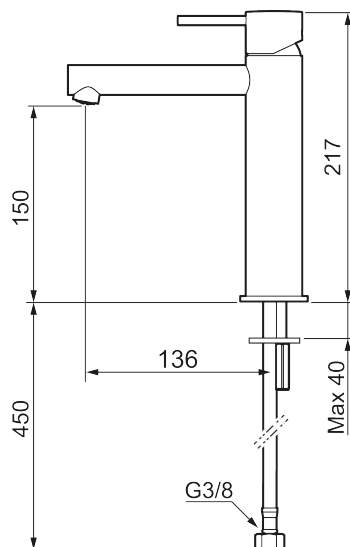

Unike funksjoner

Tilbakeslagssikring

MORA INXX II sharp, medium servantbatteri

INXX II servantkran finnes i tre ulike høyder der medium er en mellomhøy kran som passer til større håndfat. Med den elegante holdbare nyansen børstet messing og servantkranens rette karakter med lang tut og lutende munnstykke – gjør INXX II sharp både pen og bekvem å bruke. Blandebatteriet er testet og godkjent ut fra gjeldende byggeregler og det er energieffektivt, noe som innebærer at man får et lavere vann- og energiforbruk uten å gi avkall på komforten. Bunnventil finnes som tilbehør i samme nyanse.

- Vannmengdebegrenser og temperatursperre
- Mora Eco konstantvannmengde 5 l/min ved 2-6 bar
- Fleksible Soft PEX®-rør med 3/8" mutter

PRODUKTBESKRIVNING

MORA INXX II sharp, medium
servantbatteri

INXX II servantkran finnes i tre ulike høyder der medium er en mellomhøy kran som passer til større håndfat. Med den elegante holdbare nyansen børstet messing og servantkranens rette karakter med lang tut og lutende munnstykke – gjør INXX II sharp både pen og bekvem å bruke. Blandebatteriet er testet og godkjent ut fra gjeldende byggeregler og det er energieffektivt, noe som innebærer at man får et lavere vann- og energiforbruk uten å gi avkall på komforten. Bunnventil finnes som tilbehør i samme nyanse.

NR.	ART. NO.	NRF-NUMMER	BESKRIVELSE
1	409701.60AE	4295009	Spak, komplett, polert messing PVD
1	409701.62AE	4295011	Spak, komplett, børstet messing PVD
2	409703.AE	4295014	Innsats
3	409706.AE	4295016	Strålesamler M16,5 utv., 5 l/min ved 2–6 bar
4	209518.AE	4294311	Festedetaljer, servantbatteri
5	409708.AE		Spak med ekstra lengde 172 mm, krom
5	409708.12AE		Spak med ekstra lengde 172 mm, matt sort
5	409708.22AE		Spak med ekstra lengde 172 mm, matt hvit
5	409708.44AE		Spak med ekstra lengde 172 mm, matt grå
5	409708.60AE		Spak med ekstra lengde 172 mm, polert messing PVD
5	409708.62AE		Spak med ekstra lengde 172 mm, børstet messing PVD