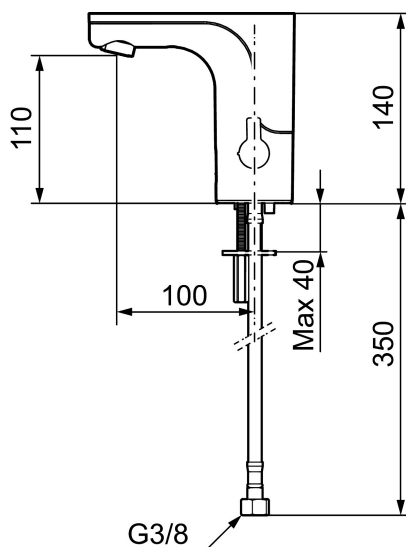

## MORA MMIX tronic Waschtischarmatur m. Hygienespülung, Batteriebetrieb

Artikel-Nr.: 720080.LD3 Flow 3 bar: 3,0 l/m

Ausführung: Chrom, Batteriebetrieb (einschl. Batterie),  
verminderter Durchfluß

- Mit Temperaturregler, nach dem Einstellen der gewünschten Temperatur kann der Regler durch eine Abdeckung ersetzt werden
- 6 unterschiedliche Programme, frei programmierbar (optional mit Fernbedienung 729480.AE)
- Vandalismusgeschützter Armaturenkörper
- Soft Closing Magnetventil, verhindert Druckstöße
- Einstellbare Heißwassersperre
- Fließzeitbegrenzung, verhindert Überschwemmungen
- Reinigungsmodus (Durchflussabschaltung für 1 Min.)
- Schutzart Sensor, IP67
- Eco (Energie- und Wassereinsparung konstanter Durchfluss-Strahlregler)
- Niedriger Stromverbrauch – lange Lebensdauer (Batterie hält im Schnitt 5 Jahre)
- Nachträglich umrüstbar von Batterie auf Netz oder von Netz auf Batterie
- Für Netzanschluss wird das Adapterkit S600147 benötigt
- Umweltfreundliche Materialien (bleifrei gem. Trinkwasserverordnung)
- Zertifiziert nach DIN EN 15091

NO.	ART.NR	AUSFÜHRUNG
6	729456.60AE	Regler, messing poliert PVD
7	729458.AE	Befestigung
8	131415.AE	Gehäuse M24 außen, 15 mm, Chrom
8	131415.11AE	Gehäuse M24 außen, 15 mm, Schwarz PVD
8	131415.14AE	Gehäuse M24 außen, 15 mm, kupfer poliert PVD
8	131415.16AE	Gehäuse M24 außen, 15 mm, champagner PVD
8	131415.60AE	Gehäuse M24 außen, 15 mm, messing poliert PVD
9	729485.AE	Handbrause (selbstschliessend)
10	S600207	Duschschlauch 1500mm, Hochdruck, Metall
11	129296.AE	Filterdichtung 3/8" (2 Stück)
12	132205.AE	Einsatz für Strahlregler, 5 l/min von 200–600 kPa
12	S600072	Einsatz für Strahlregler, 3 l/min von 200–600 kPa
12	S600226	Einsatz für Strahlregler, 1,7 l/min von 200–600 kPa