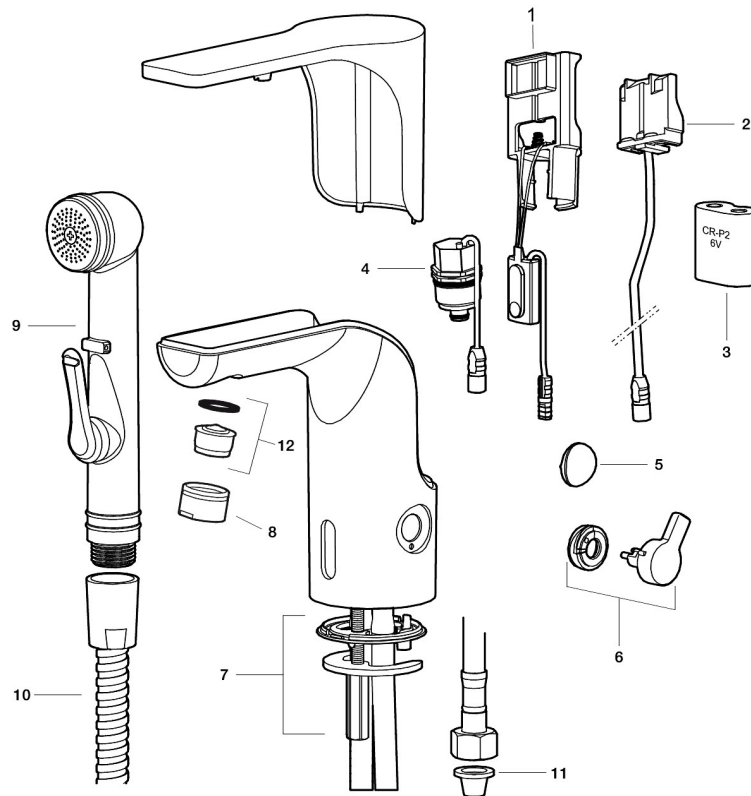

PRODUCT DESCRIPTION

MORA MMIX tronic
Waschtischarmatur m.
Hygienespülung,
Batteriebetrieb

Artikel-Nr.: 720080.LD3

Ersatzteilliste

NO.	ART.NR	AUSFÜHRUNG
1	729450.ae	Elektronische Steuereinheit, Standard
1	729452.AE	Elektronische Steuereinheit, Zentralsteuerung
2	S600131	Spannungswandler 12V/6V
3	S600135	Batterie 6V
4	729455.AE	Magnetventil
5	729457.AE	Abdeckkappe
6	729456.AE	Regler, chrom
6	729456.11AE	Regler, schwarz PVD
6	729456.14AE	Regler, kupfer poliert PVD
6	729456.16AE	Regler, champagner PVD