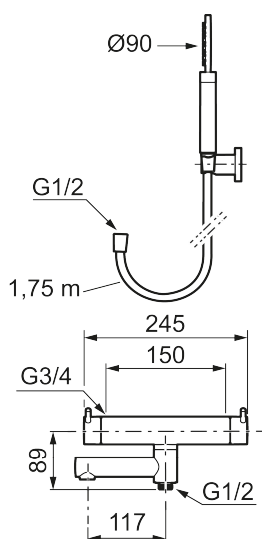

Utförande: Krom, 150 c/c

Unika egenskaper

Skyddsmodul 

- OBS! 150 c/c
- Med handdusch, upphängare och metallomspunnen slang 1750 mm, PVC- och BPA-fri innerslang
- Utloppspip med inbyggd omkastare
- Tryckbalanserad termostatsats
- Säkerhetsspärr 38°
- Eco-stopp
- Piputsprång med väggbricka 176 mm
- Ansl. inv. G3/4
- Återströmningsskydd enligt EU-standard SS-EN 1717