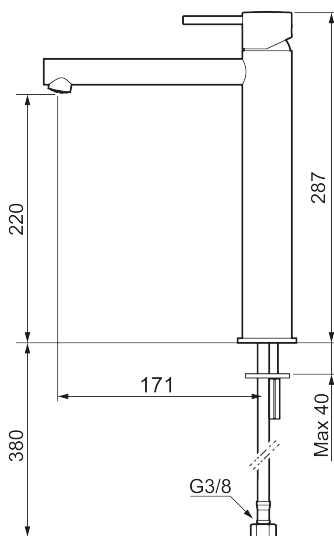

## MORA INXX II sharp, high servantbatteri

INXX II servantkran finnes i tre ulike høyder der high er en høy kran tilpasset for en skålformet benkmontert vask. Med den elegante holdbare nyansen børstet messing og servantkranens rette karakter med lang tut og lutende munnstykke – gjør INXX II sharp både pen og bekvem å bruke. Blandebatteriet er testet og godkjent ut fra gjeldende byggeregler og det er energieffektivt, noe som innebærer at man får et lavere vann- og energiforbruk uten å gi avkall på komforten. Bunnventil finnes som tilbehør i samme nyanse.

- Vannmengdebegrenser og temperatursperre
- Fleksible Soft PEX®-rør med 3/8" mutter

PRODUKTBESKRIVNING