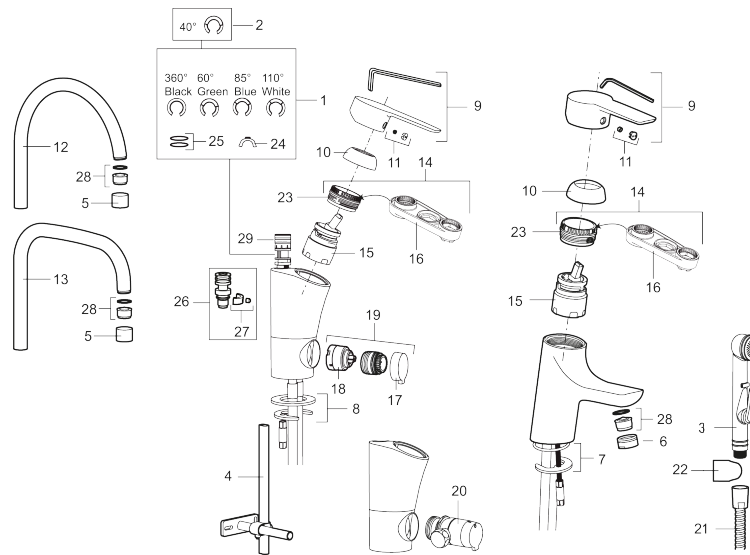

TUOTEKUVAUS

Mora Cera K7 keittiöhana pk-venttiilein

Keittiöstä on tullut seurustelutila ja luovuuden tyyssija koko perheelle. Modernin keittiöhanaan täytyy näyttää hyvältä, toimia virheettömästi ja lisäksi edistää hyvää hygieniaa ja turvallisuutta. Siksi Mora Cera tarjoaa sitä, mitä keittiöön halutaan. Huolenpitoa ja laatuaikaa.

Tuote-nro: 242071

LVI: 6261250

Varaosalistaus

NRO.	MA-NRO	LVI	KUVAUS
1	209524.AE	6432226	Juoksuputken rajoitinsarja
2	209543.AE		Juoksuputken rajoitinsarja 40°
3	S600206		Itsesulkeutuva käsisuihku, kromattu
4	409340.AE	6432210	Keittiöhanaan tukilevy
5	131410.AE	6561140	Poresuuttimen hylsy M22 sis.
6	131413.AE	6561139	Poresuuttimen hylsy M24 ulk., 13 mm
7	409387.AE		Kiinnityssarja, pesuallashana
8	409388.AE		Kiinnityssarja, keittiöhanelle
9	409600.AE		Vipu, täydellinen
10	409391.AE		Peitelevy
11	409392.AE		Merkkinasta ja vivun kiinnitysruuvi
12	409395.AE		Juoksuputki K5, täydellinen
13	409396.AE		Juoksuputki K7, täydellinen
14	409393.AE		Kiinnitysmutteri ja huoltotyökalu
15	409403.AE	6432018	Keraaminen säätöosa, sis.huoltotyökalun
16	891096.AE	6432025	Huoltotyökalu