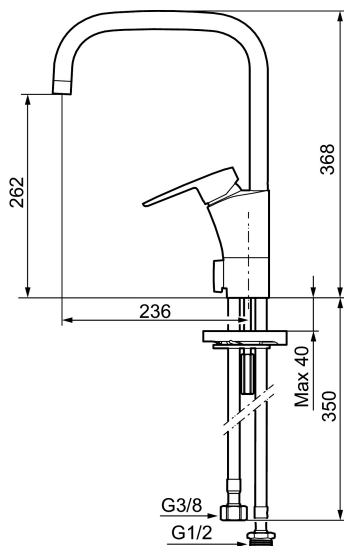

Mora Cera K7 keittiöhana pk-venttiilein

Keittiöstä on tullut seurustelutila ja luovuuden tyysija koko perheelle. Modernin keittiöhanaan täytyy näyttää hyvältä, toimia virheettömästi ja lisäksi edistää hyvää hygieniaa ja turvallisuutta. Siksi Mora Cera tarjoaa sitä, mitä keittiöön halutaan. Huolenpitoa ja laatuaikaa.

Tuote-nro: 242071 LVI: 6261250 Flow 3 bar: 7,9 l/m

Kuvaus: Kromattu, Soft PEX 3/8" liitäntä

- ESS-energiansäästötoiminto
- Keraaminen säätökasetti: pitkä käyttöikä ja pehmeä sulkeutuminen, joka estää paineiskut ja putkien paukkumiset
- Lämpötilan- ja vesimäärän esisäätö
- Eco-poresuutin
- Joustavat Soft PEX®-liitosletkut
- Juoksuputken rajoitus valittavissa 60°, 85°, 110° tai 360°
- Asennusreikä Ø35-37 mm
- Ääniluokka 1