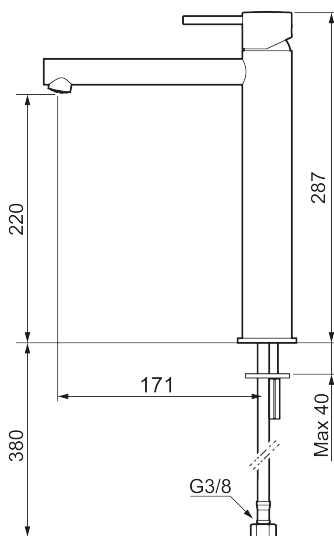

## MORA INXX II sharp, high servantbatteri

INXX II servantkran finnes i tre ulike høyder der high er en høy kran tilpasset for en skålformet benkmontert vask. Med en holdbar mattsvart nyanse og servantkranens rette karakter med lang tut og lutende munnstykke – gjør INXX II sharp både pen og bekvem å bruke. Blandebatteriet er testet og godkjent ut fra gjeldende byggeregler og det er energieffektivt, noe som innebærer at man får et lavere vann- og energiforbruk uten å gi avkall på komforten. Bunnventil finnes som tilbehør i samme nyanse.

- Vannmengdebegrenser og temperatursperre
- Fleksible Soft PEX®-rør med 3/8" mutter

PRODUKTBESKRIVNING