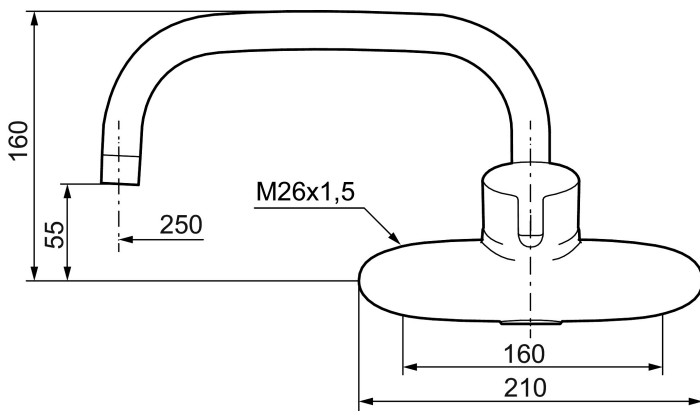

Art.nr: 753050 RSK: 8309029 Flöde 3 bar: 7,4 l/min
Utförande: Krom, 160 c/c

Unika egenskaper

- ESS (energisparsystem)
- Mjukstängning med keramisk tätning
- Omställbar flödesbegränsning och temperaturspär
- Eco (energi- och vattenbesparande strålsamlare)
- Inkl. överliggande pip
- Piputsprång med väggbicka 290 mm
- OBS! Får ej användas tillsammans med självstängande handdusch

Art.nr: 753050

RSK: 8309029

Reservdelslista

NR.	ART.NR	RSK	BESKRIVNING
1	409389.AE	8344867	Spak, komplett
2	409390.AE	8344874	Care-spak, komplett, krom/svart
3	409392.AE	8344866	Färgmarkering och fästskruv
4	409410.AE	8591986	Täckhylsa
5	409450.AE	8591987	Keramiksats, 20 l/min, inkl. serviceverktyg
6	891096.AE	8345921	Serviceverktyg
7	409360.AA	8187781	Anslutningsnippel (150 c/c), butiksförpackad
7	409361.AE	8228492	Anslutningsnippel (160 c/c)
8	409359.AA	8345172	Filtersats för anslutningskoppling, butiksförpackad
9	129131.AE	8295316	O-ring (18,1 x 1,6), 2 st
10	708843.AE	8295357	O-ring (15,54 x 2,62), 2 st

NR.	ART.NR	RSK	BESKRIVNING
11	109020.AE	8295322	Nippel M18x1