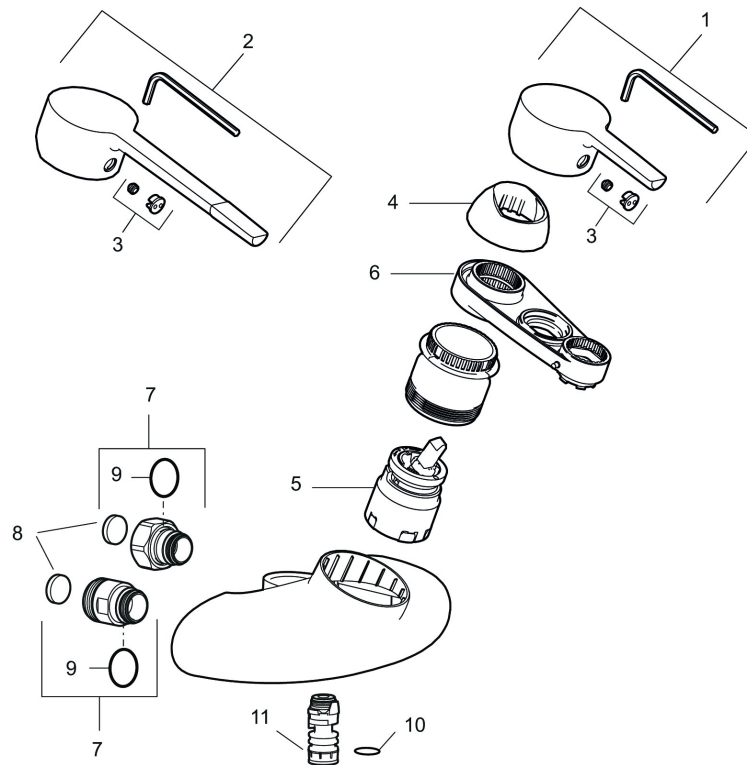

Art.nr: 753050 RSK: 8309029 Flöde 3 bar: 7,4 l/min
Utförande: Krom, 160 c/c

Unika egenskaper

- ESS (energisparsystem)
- Mjukstängning med keramisk tätning
- Omställbar flödesbegränsning och temperaturspär
- Eco (energi- och vattenbesparande strålsamlare)
- Inkl. överliggande pip
- Piputsprång med väggbicka 290 mm
- OBS! Får ej användas tillsammans med självstängande handdusch

Art.nr: 753050

RSK: 8309029

Reservdelslista

NR.	ART.NR	RSK	BESKRIVNING
1	409389.AE	8344867	Spak, komplett
2	409390.AE	8344874	Care-spak, komplett, krom/svart
3	409392.AE	8344866	Färgmarkering och fästskruv
4	409410.AE	8591986	Täckhylsa
5	409450.AE	8591987	Keramiksats, 20 l/min, inkl. serviceverktyg
6	891096.AE	8345921	Serviceverktyg
7	409360.AA	8187781	Anslutningsnippel (150 c/c), butiksförpackad
7	409361.AE	8228492	Anslutningsnippel (160 c/c)
8	409359.AA	8345172	Filtersats för anslutningskoppling, butiksförpackad
9	129131.AE	8295316	O-ring (18,1 x 1,6), 2 st
10	708843.AE	8295357	O-ring (15,54 x 2,62), 2 st

NR.	ART.NR	RSK	BESKRIVNING
11	109020.AE	8295322	Nippel M18x1