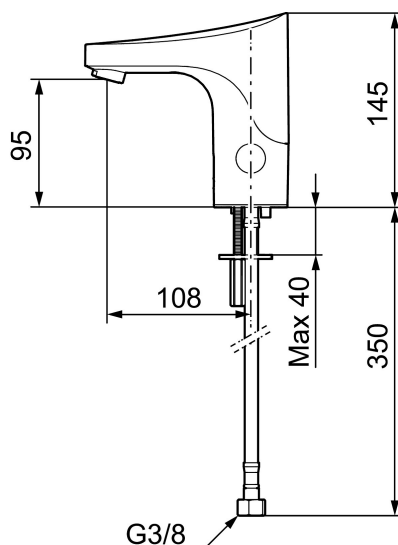

FMM 9000E tronic Waschtischarmatur m. Hygienespülung, Batteriebetrieb

Artikel-Nr.: 16400000 Flow 3 bar: 5,5 l/m

Ausführung: Chrom, Batteriebetrieb, einschl. Batterie

- Geeignet für Kalt- oder Mischwasser
- Ohne Temperaturregler
- 6 unterschiedliche Programme, frei programmierbar (optional mit Fernbedienung 729480.AE)
- Vandalismusgeschützter Armaturenkörper
- Soft Closing Magnetventil, verhindert Druckstöße
- Einstellbare Heißwassersperre
- Fließzeitbegrenzung, verhindert Überschwemmungen
- Reinigungsmodus (Durchflussabschaltung für 1 Min.)
- Schutzart Sensor, IP67
- Eco (Energie- und Wassereinsparung konstanter Durchfluss-Strahlregler)
- Niedriger Stromverbrauch – lange Lebensdauer (Batterie hält im Schnitt 5 Jahre)
- Nachträglich umrüstbar von Batterie auf Netz oder von Netz auf Batterie
- Für Netzanschluss wird das Adapterkit S600147 benötigt
- Umweltfreundliche Materialien (bleifrei gem. Trinkwasserverordnung)
- Zertifiziert nach DIN EN 15091