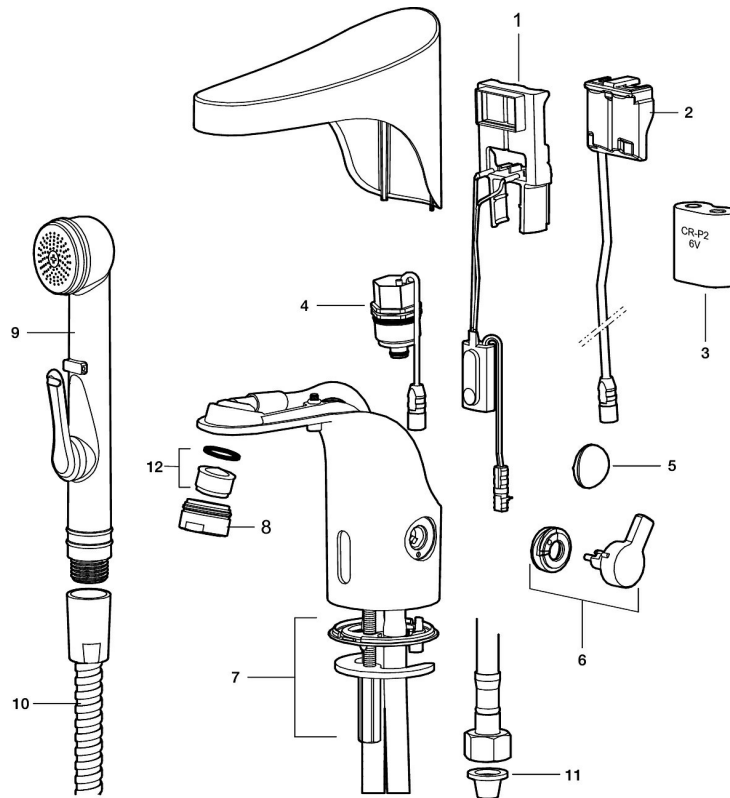

## FMM 9000E tronic Waschtischarmatur m. Hygienespülung, Batteriebetrieb

Artikel-Nr.: 16400000 Flow 3 bar: 5,5 l/m

Ausführung: Chrom, Batteriebetrieb, einschl. Batterie

- Geeignet für Kalt- oder Mischwasser
- Ohne Temperaturregler
- 6 unterschiedliche Programme, frei programmierbar (optional mit Fernbedienung 729480.AE)
- Vandalismusgeschützter Armaturenkörper
- Soft Closing Magnetventil, verhindert Druckstöße
- Einstellbare Heißwassersperre
- Fließzeitbegrenzung, verhindert Überschwemmungen
- Reinigungsmodus (Durchflussabschaltung für 1 Min.)
- Schutzart Sensor, IP67
- Eco (Energie- und Wassereinsparung konstanter Durchfluss-Strahlregler)
- Niedriger Stromverbrauch – lange Lebensdauer (Batterie hält im Schnitt 5 Jahre)
- Nachträglich umrüstbar von Batterie auf Netz oder von Netz auf Batterie
- Für Netzanschluss wird das Adapterkit S600147 benötigt
- Umweltfreundliche Materialien (bleifrei gem. Trinkwasserverordnung)
- Zertifiziert nach DIN EN 15091

PRODUCT DESCRIPTION

FMM 9000E tronic  
Waschtischarmatur m.  
Hygienespülung,  
Batteriebetrieb

Artikel-Nr.: 16400000

Ersatzteilliste

NO.	ART.NR	AUSFÜHRUNG
1	16214000	9000E Tronic Element Standard
1	16216000	9000E Tronic Element, Zentralsteuerung
2	S600131	Spannungswandler 12V/6V
3	S600135	Batterie 6V
4	16201000	Magnetventil
5	16222000	Abdeckplättchen
6	16221000	Regler
7	39141600	Schnellbefestigung
8	29142400	Gehäuse M24 außen, 13 mm
9	34582000	9000E Tronic Handbrause (selbstschliessend)

NO.	ART.NR	AUSFÜHRUNG
10	S600207	Duschschlauch 1500mm, Hochdruck, Metall
11	38800009	Filterdichtung 3/8" (2 Stück)
12	29100500	Einsatz für Strahlregler, 5 l/min von 200–600 kPa