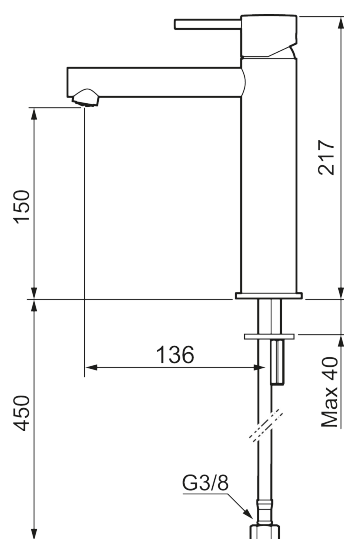

Unika egenskaper

Skyddsmodul 

INXX II sharp, medium tvättställsblandare

INXX II tvättställsblandare finns i tre olika höjder där medium är en mellanhög blandare som passar till större handfat. Med en tålig mattgrå nyans och tvättställsblandarens raka karaktär med lång pip och lutande munstycke – gör INXX II sharp både snygg och bekväm att använda. Blandaren är testad och godkänd utifrån de byggregler som finns och är energieffektiv, vilket innebär att den ger en lägre vatten- och energiförbrukning utan att ge avkall på komforten. Bottenventil finns som tillbehör i samma nyans.

Utförande: Mattgrå

- Keramisk tätning
- Omställbar flödesbegränsning och temperaturspär
- Flexibla anslutningsrör i metallomspunnen Soft PEX[®], lekande G3/8
- Hålmått Ø34-37 mm

PRODUKTBESKRIVNING

INXX II sharp, medium
tvättställsblandare