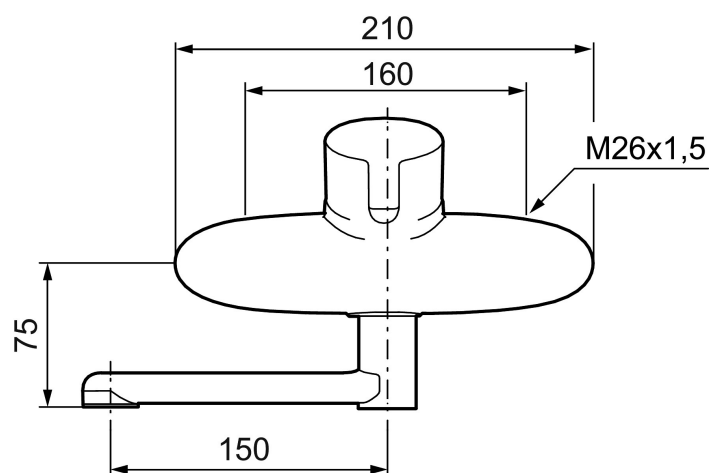

MORA MMIX W5 köks- och tvättställsblandare

Mora MMIX har blivit en av våra mest uppskattade serier. Samtliga produkter i serien sätter användarkomfort och hög säkerhet främst. Vårt unika miljökoncept EcoSafe™ ligger till grund för utvecklingsarbetet och bidrar till låg energiförbrukning och långsiktiga miljöhänsyn. Något du och din familj kommer att uppskatta många år framöver.

Art.nr: 753150 RSK: 8309104 Flöde 3 bar: 7,4 l/min

Utförande: Krom, 160 c/c

- ESS (energisparsystem)
- Mjukstängning med keramisk tätning
- Omställbar flödesbegränsning och temperaturspär
- Eco (energi- och vattenbesparande strålsamlare)
- Inkl. underliggande pip
- Piputsprång med väggbicka 208 mm
- OBS! Får ej användas tillsammans med självstängande handdusch