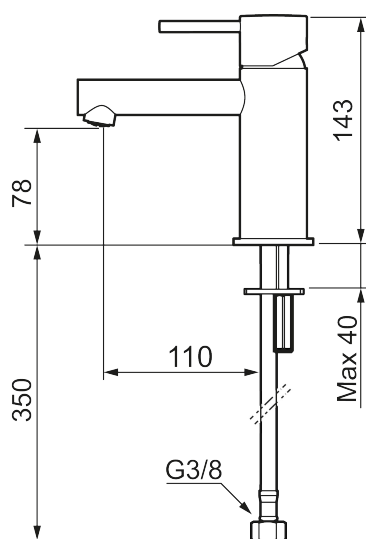

## MORA INXX II sharp, small

INXX II håndvaskarmatur findes i tre forskellige højder, hvor small er et lavt armatur, der er tilpasset mindre håndvaske. I en slidstærk, matsort overflader og håndvaskarmaturets lige profil med lang tud og skrå studs – er INXX II sharp både smukt og behageligt i brug. Armaturet er testet og godkendt ud fra det gældende bygningsreglement og er energieffektivt, hvilket indebærer, at det giver et lavere vand- og energiforbrug uden at gå på kompromis med komforten. Bundventilen fås som tilbehør i samme overflader.

273003.12CA

VVS:

701495411

Flow 3 bar: 4,5

l/m

Beskrivelse: Matsort

### Unikke egenskaber

Tilbageløbssikring

- Til håndvask.
- 110 mm fremspring.
- Keramisk tætning.
- Indbygget temperatur- og flowbegrænser.
- Flexible tilslutningsslanger.
- Hulmål Ø34-37 mm.

PRODUKTBESKRIVELSE

# MORA INXX II sharp, small

INXX II håndvaskarmatur findes i tre forskellige højder, hvor small er et lavt armatur, der er tilpasset mindre håndvaske. I en slidstærk, matsort overflader og håndvaskarmaturets lige profil med lang tud og skrå studs – er INXX II sharp både smukt og behageligt i brug. Armaturet er testet og godkendt ud fra det gældende bygningsreglement og er energieffektivt, hvilket indebærer, at det giver et lavere vand- og energiforbrug uden at gå på kompromis med komforten. Bundventilen fås som tilbehør i samme overflader.