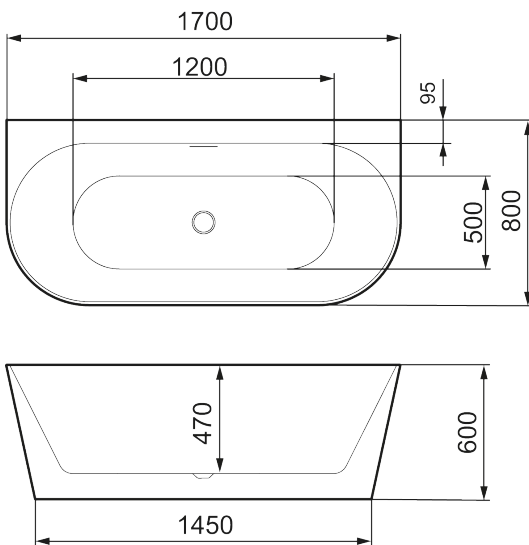

Ainutlaatuiset ominaisuudet

MORA MARE X, kylpyamme

Tämä D-muotoinen amme suunniteltiin sopimaan tiiviisti seinää tai tilajakajaa vasten. Symmetrisen muodon ansiosta ammeessa voi kylpeä kummassa tahansa päässä. Tyylikäs amme yhdistää vapaana seisovan mallin tyylin ja seinään sovitetun mallin saumattoman ulkoasun.

Tietoja Mora X Collection valikoimasta

Rauhoittavan Mare-malliston nimi tarkoittaa valtamerta latinan kielessä. Huippuluokan akryylistä valmistettuja ammeita ohuemmillä reunoilla. Selkeät linjat ja rennot muodot varmistavat yhdessä toiminnan ja käytettävyyden.

In any color you want

Tuote-nro: 951110 **LVI:** 5816615

Kuvaus: Valkoinen, L1700 x W800 x H600

- Vapaasti seisova akryylistä valmistettu kylpyamme, joka asennetaan kiinni seinään
- Kaksipuolinen – voit istua yhtä mukavasti molemmilla puolilla
- Asennettu valkoinen pohjaventtiili
- Ylivuotosuoja, jossa on minimalistinen muotoilu
- Kapea malli
- Tilavuus: 260 l
- Paino: 57 kg