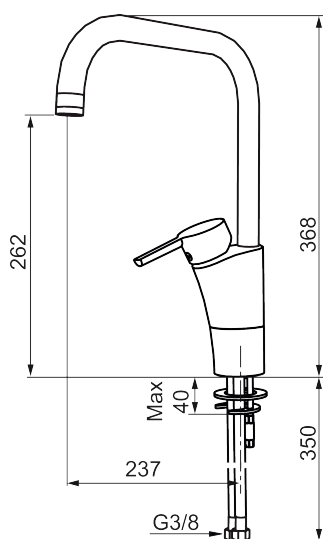

Art.nr: 732051 RSK: 8318373

Utförande: Krom, ansl. lekande G3/8

Unika egenskaper

Skyddsmodul

- BVB ID 54013
- ESS (energisparsystem)
- Mjukstängning med keramisk tätning
- Omställbar flödesbegränsning och temperaturspär
- Eco (energi- och vattenbesparande strålsamlare)
- Flexibla anslutningsrör i metallomspunnen Soft PEX®
- Svängbar pip 60°, 85°, 110° eller 360°
- Godkänd av reumatikerförbundet
- Lead Free (blyfri)
- Hålmått Ø32-37 mm

Art.nr: 732051

RSK: 8318373

Reservdelslista

NR.	ART.NR	RSK	BESKRIVNING
	37885000	8594518	Planpackning t Soft PEX®-rör 3/8, 10-pack
1	S600299	8387254	Spärsegment och låsring
2	209543.AE	8346916	Spärsegment 40°
3	S600206	8233049	Självstängande handdusch, krom
4	S600308	8387263	Stabiliseringsstag
5	S600314	8280068	Strålsamlare M22 inv., ledbar, 7–9 l/min vid 3 bar
6	131415.AE	8281512	Hylsa M24 utv., 15 mm, krom
7	S600312	8280067	Strålsamlare M21,5 utv., 7–9 l/min vid 3 bar
7	409385.AE	8242292	Strålsamlare M21,5 utv., 5 l/min vid 2-6 bar
7	S600228		Strålsamlare M21,5 utv., 3 l/min vid 2-6 bar
7	409429.AE		Strålsamlare M21,5 utv., 9-11 l/min vid 3 bar
8	131410.AE	8281509	Hylsa M22 inv.
9	S600160	8387096	Monteringssats, tvättställsblandare
10	S600159	8387097	Monteringssats, köksblandare