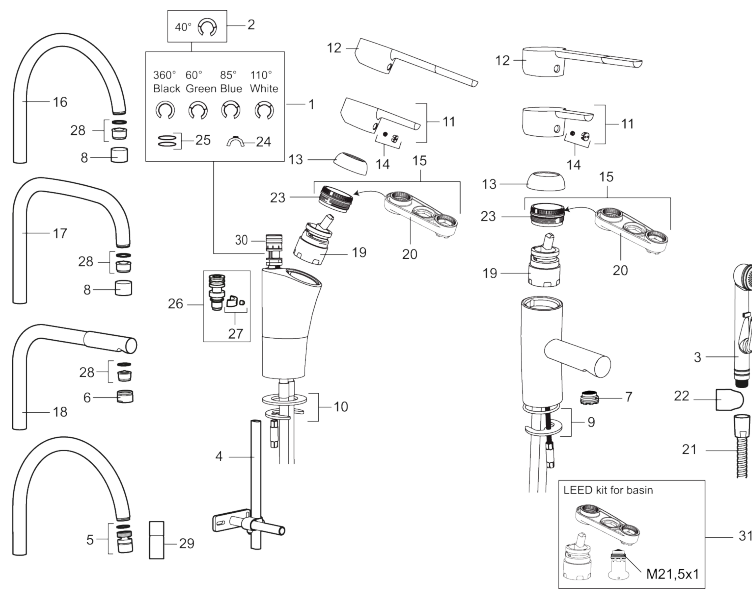

Art.nr: 732051 RSK: 8318373

Utförande: Krom, ansl. lekande G3/8

Unika egenskaper

Skyddsmodul

- BVB ID 54013
- ESS (energisparsystem)
- Mjukstängning med keramisk tätning
- Omställbar flödesbegränsning och temperaturspär
- Eco (energi- och vattenbesparande strålsamlare)
- Flexibla anslutningsrör i metallomspunnen Soft PEX®
- Svängbar pip 60°, 85°, 110° eller 360°
- Godkänd av reumatikerförbundet
- Lead Free (blyfri)
- Hålmått Ø32-37 mm

Art.nr: 732051

RSK: 8318373

Reservdelslista

NR.	ART.NR	RSK	BESKRIVNING
	37885000	8594518	Planpackning t Soft PEX®-rör 3/8, 10-pack
1	S600299	8387254	Spärsegment och låsring
2	209543.AE	8346916	Spärsegment 40°
3	S600206	8233049	Självstängande handdusch, krom
4	S600308	8387263	Stabiliseringsstag
5	S600314	8280068	Strålsamlare M22 inv., ledbar, 7–9 l/min vid 3 bar
6	131415.AE	8281512	Hylsa M24 utv., 15 mm, krom
7	S600312	8280067	Strålsamlare M21,5 utv., 7–9 l/min vid 3 bar
7	409385.AE	8242292	Strålsamlare M21,5 utv., 5 l/min vid 2-6 bar
7	S600228		Strålsamlare M21,5 utv., 3 l/min vid 2-6 bar
7	409429.AE		Strålsamlare M21,5 utv., 9-11 l/min vid 3 bar
8	131410.AE	8281509	Hylsa M22 inv.
9	S600160	8387096	Monteringssats, tvättställsblandare
10	S600159	8387097	Monteringssats, köksblandare