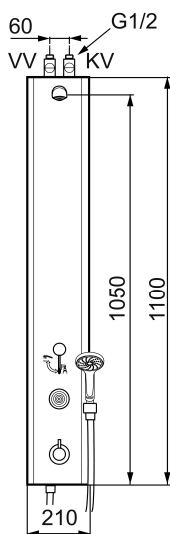

## MORA tronic duschpanel med termostatblandare

Art.nr: 720243 RSK: 8126281

Utförande: Batteridrift, inkl. batteri

- Ersatt av FM Mattsson RSK 825 58 29 (FMM 9507-6000), RSK 825 58 30 (FMM 9507-6100)
- Med legionellagenomspolning, tillåter manuell genomspolning med hetvatten, mot legionella
- Med handdusch och slang
- BATTERIDRIFT, 1 st 9V batteri (ingår)
- Kan byggas om till nät drift
- Med flödesbegränsare 12 l/min
- Aktiveras med touchknapp
- Programmerbar touchknapp 10-60 s
- Med avstängningsventil för inkommande vatten
- Duschstrålen kan vinklas +/- 5°
- Inkl. magnetventil
- Inkl. kulventil och filter
- Rostfritt utförande
- Enkel service kan utföras från utsidan
- Utsprång från vägg till centrum på duschsil 122 mm

## Reservdelslista

NR.	ART.NR	RSK	BESKRIVNING
1	729247.AE	8183714	Komplett duschhuvud
2	729303.AE	8126215	Duschsil
3	729241.AE		Omkastare, invändiga delar
4	729122.AE		Spak komplett
5	729436.AE	8126225	Tryckknapp, 9V
6	729431.AE	8126226	Magnetventil, 9V
7	S600134	8221876	Batterisats, 9V
8	708075.AE	8345108	Temperaturratt, komplett
9	708078.AE	8345166	Stoppring
10	708042.AE	8345107	Termostatinsats
10	38147000	8221811	Termostatinsats, för legionellagenomspolning
11	129380.AE	8345651	Backventil (2 st), 160 c/c
12	729292.AE	8553193	Anslutningskabel för nät drift
13	130370	8199240	Handdusch
14	S600310	8239707	Metallomspunnen duschslang 1750 mm, krom