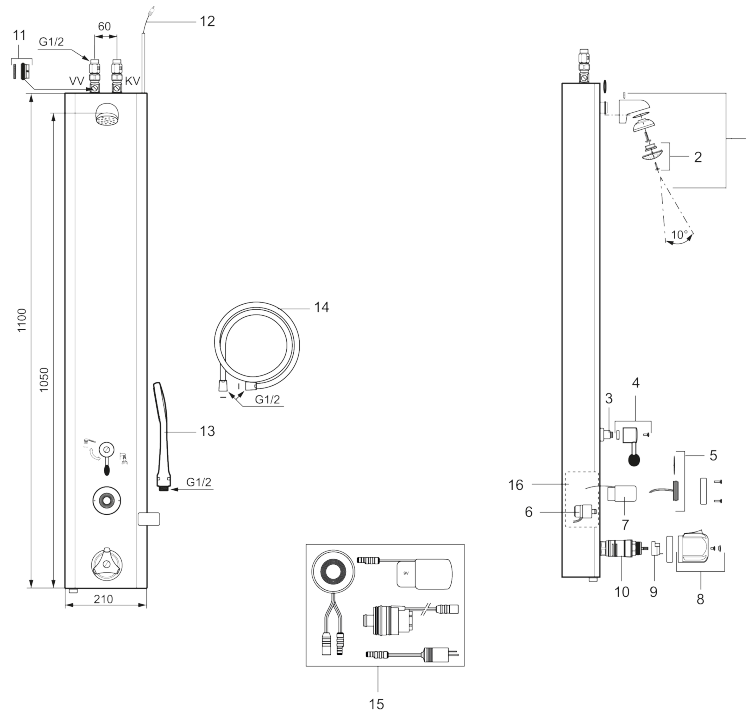

## MORA tronic duschpanel med termostatblandare

Art.nr: 720243 RSK: 8126281

Utförande: Batteridrift, inkl. batteri

- Ersatt av FM Mattsson RSK 825 58 29 (FMM 9507-6000), RSK 825 58 30 (FMM 9507-6100)
- Med legionellagenomspolning, tillåter manuell genomspolning med hetvatten, mot legionella
- Med handdusch och slang
- BATTERIDRIFT, 1 st 9V batteri (ingår)
- Kan byggas om till nät drift
- Med flödesbegränsare 12 l/min
- Aktiveras med touchknapp
- Programmerbar touchknapp 10-60 s
- Med avstängningsventil för inkommande vatten
- Duschstrålen kan vinklas +/- 5°
- Inkl. magnetventil
- Inkl. kulventil och filter
- Rostfritt utförande
- Enkel service kan utföras från utsidan
- Utsprång från vägg till centrum på duschsil 122 mm

# MORA tronic duschpanel med termostatblandare

Art.nr: 720243

RSK: 8126281

## Reservdelslista

NR.	ART.NR	RSK	BESKRIVNING
1	729247.AE	8183714	Komplett duschhuvud
2	729303.AE	8126215	Duschsil
3	729241.AE		Omkastare, invändiga delar
4	729122.AE		Spak komplett
5	729436.AE	8126225	Tryckknapp, 9V
6	729431.AE	8126226	Magnetventil, 9V
7	S600134	8221876	Batterisats, 9V
8	708075.AE	8345108	Temperaturratt, komplett
9	708078.AE	8345166	Stoppring
10	708042.AE	8345107	Termostatinsats
10	38147000	8221811	Termostatinsats, för legionellagenomspolning
11	129380.AE	8345651	Backventil (2 st), 160 c/c
12	729292.AE	8553193	Anslutningskabel för nät drift
13	130370	8199240	Handdusch
14	S600310	8239707	Metallomspunnen duschslang 1750 mm, krom