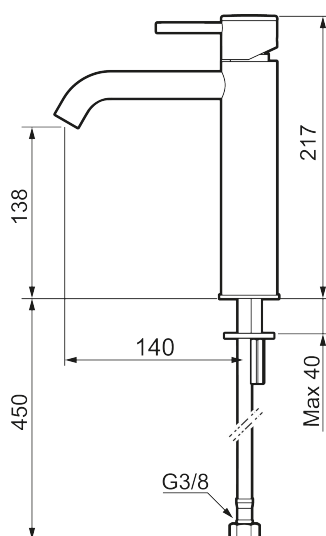

Unika egenskaper

Skyddsmodul 

INXX II soft, medium tvättställsblandare

INXX II tvättställsblandare finns i tre olika höjder där medium är en mellanhög blandare som passar till större handfat. Med den moderna hållbara nyansen polerad mässing och tvättställsblandarens stilrena form, höjer INXX II soft badrummets komfort och ger en känsla av kvalitet och elegans. Blandaren är testad och godkänd utifrån de byggregler som finns och är energieffektiv, vilket innebär att den ger en lägre vatten- och energiförbrukning utan att ge avkall på komforten. Bottenventil finns som tillbehör i samma nyans.

Utförande: Polerad mässing PVD

- Keramisk tätning
- Omställbar flödesbegränsning och temperaturspär
- Flexibla anslutningsrör i metallomspunnen Soft PEX[®], lekande G3/8
- Hålmått Ø34-37 mm

PRODUKTBESKRIVNING