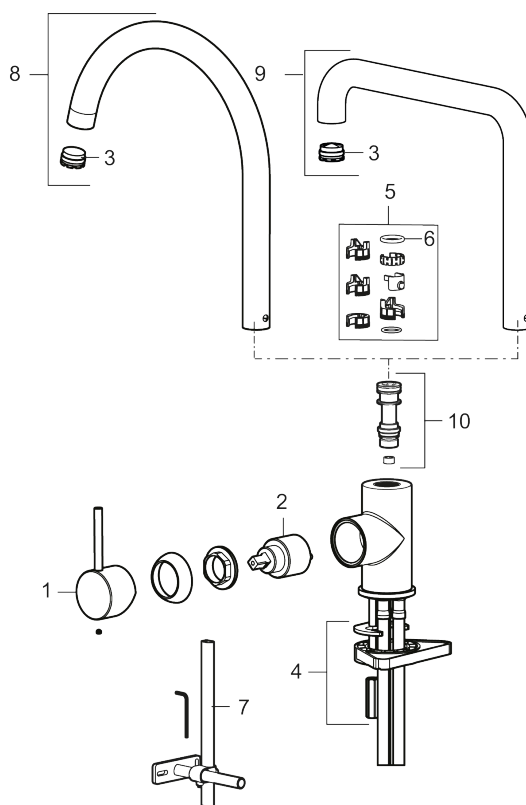

PRODUKTBESKRIVNING

MORA INXX II soft köksblandare

Med en tålig mattsvart nyans och kökskranens mjuka formspråk bidrar INXX II soft till ett lyxigt och elegant kök. Blandaren är testad och godkänd utifrån de byggregler som finns och är energieffektiv, vilket innebär att den ger en lägre vatten- och energiförbrukning utan att ge avkall på komforten.

Om serien

INXX II är en elegant och tidlös serie i en palett av noga utvalda nyanser. Kombinationen av hög kvalitet, sober design och skön komfort gör den till den ultimata serien.

Art.nr: 272101.12CA

RSK: 8311261

Reservdelslista

NR.	ART.NR	RSK	BESKRIVNING
1	409700.AE	8394069	Spak, komplett, krom
1	409700.12AE	8394070	Spak, komplett, mattsvart
1	409700.22AE	8394071	Spak, komplett, mattvit
1	409700.44AE	8394072	Spak, komplett, mattgrå
1	409700.60AE	8394073	Spak, komplett, polerad mässing PVD
1	409700.62AE	8394074	Spak, komplett, borstad mässing PVD