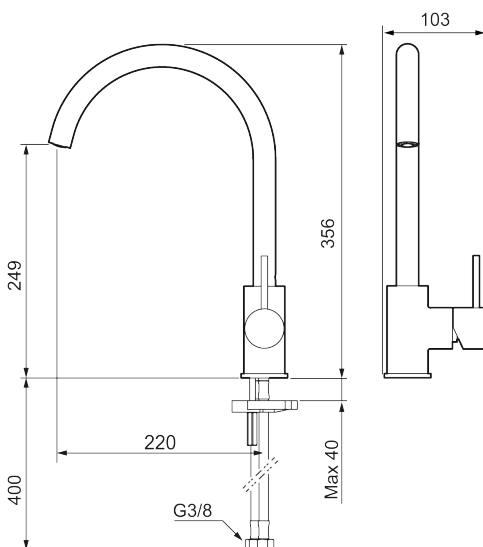

Unika egenskaper

- Keramisk tätning
- Omställbar flödesbegränsning och temperaturspär
- Eco (energi- och vattenbesparande strålsamlare)
- Flexibla anslutningsrör i metallomspunnen Soft PEX[®], lekande G3/8
- Svängbar pip 60°, 85°, 110° eller 360°
- Hålmått Ø34-37 mm

NR.	ART.NR	RSK	BESKRIVNING
1	409700.76AE	8394075	Spak, komplett, borstad nickel
2	409702.AE	8437059	Keramikinsats
3	S600230		Strålsamlare M21,5 utv., Z
4	S600055		Fästdetaljer
5	209565.AE		Spärrsegment
6	708843.AE	8295357	O-ring (15,54 x 2,62), 2 st
7	409340.AE	8531598	Stabiliseringssats
8	409712.AE	8441027	Utloppspip, krom
8	409712.12AE	8441028	Utloppspip, mattsvart
8	409712.22AE	8441029	Utloppspip, mattvit
8	409712.44AE	8441030	Utloppspip, mattgrå
8	409712.60AE	8441031	Utloppspip, polerad mässing PVD
8	409712.62AE	8441032	Utloppspip, borstad mässing PVD
8	409712.76AE	8441033	Utloppspip, borstad nickel
9	409713.AE	8441034	Utloppspip, krom
9	409713.12AE	8441035	Utloppspip, mattsvart
9	409713.22AE	8441036	Utloppspip, mattvit
9	409713.44AE	8441037	Utloppspip, mattgrå
9	409713.60AE	8441038	Utloppspip, polerad mässing PVD
9	409713.62AE	8441039	Utloppspip, borstad mässing PVD
9	409713.76AE	8441040	Utloppspip, borstad nickel
10	S600231		Pipnippel, komplett