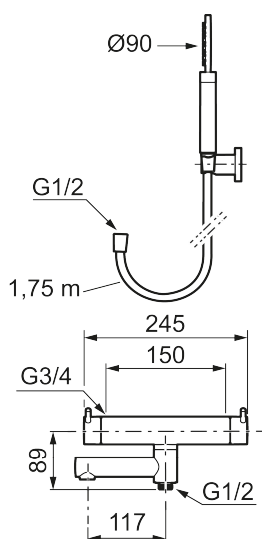

### Unika egenskaper

Skyddsmodul **EB**

- **OBS!** 150 c/c
- Med handdusch, upphängare och metallomspunnen slang 1750 mm, PVC- och BPA-fri innerslang
- Utloppspip med inbyggd omkastare
- Tryckbalanserad termostatsats
- Säkerhetsspärr 38°
- Eco-stopp
- Piputsprång med väggbrička 176 mm
- Ansl. inv. G3/4
- Återströmningsskydd enligt EU-standard SS-EN 1717

## Reservdelslista

NR.	ART.NR	RSK	BESKRIVNING
1	209575	8275496	Handdusch, krom
1	209575.12	8275497	Handdusch, mattsvart
1	209575.22	8275498	Handdusch, mattvit
1	209575.44	8275499	Handdusch, mattgrå
1	209575.60	8275500	Handdusch, polerad mässing PVD
1	209575.62	8275501	Handdusch, borstad mässing PVD
2	131170.AE	8251927	Metallomspunnen duschslang 1750 mm, krom