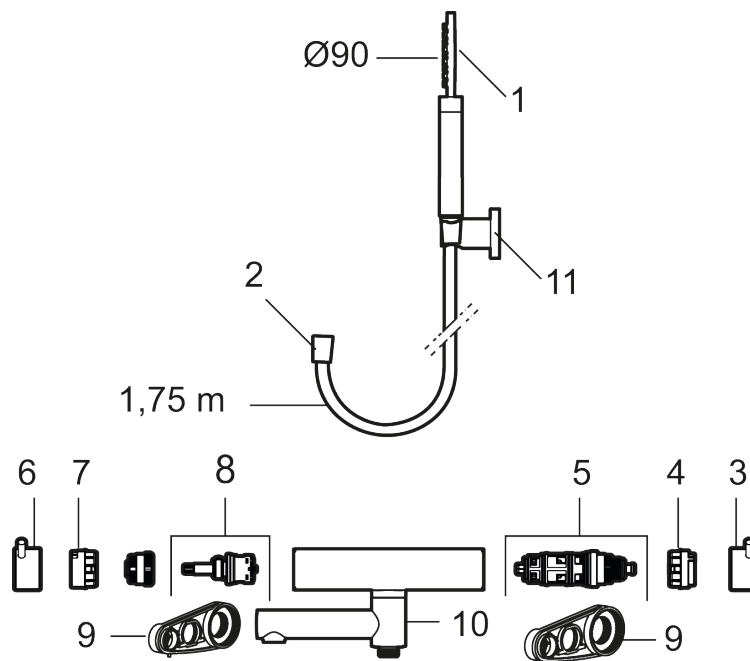

PRODUKTBESKRIVNING

INXX II badkarsblandare

Med en tålig mattvit nyans och handduschen stora, runda munstycke skapar blandaren en estetisk känsla, samtidigt som den ger förutsättningarna för ett vilsamt bad. INXX II är serien som erbjuder en vattenupplevelse i världsklass i form av en jämn temperatur, hög komfort och ett starkt skydd mot skållning. Blandaren är testad och godkänd utifrån de byggregler som finns och är energieffektiv, vilket innebär att den ger en lägre vatten- och energiförbrukning utan att ge avkall på komforten.

Om serien

INXX II är en elegant och tidlös serie i en palett av noga utvalda nyanser. Kombinationen av hög kvalitet, sober design och skön komfort gör den till den ultimata serien.

Art.nr: 270100.22

RSK: 8362161

Reservdelslista

NR.	ART.NR	RSK	BESKRIVNING
1	209575	8275496	Handdusch, krom
1	209575.12	8275497	Handdusch, mattsvart
1	209575.22	8275498	Handdusch, mattvit
1	209575.44	8275499	Handdusch, mattgrå
1	209575.60	8275500	Handdusch, polerad mässing PVD
1	209575.62	8275501	Handdusch, borstad mässing PVD
2	131170.AE	8251927	Metallomspunnen duschslang 1750 mm, krom