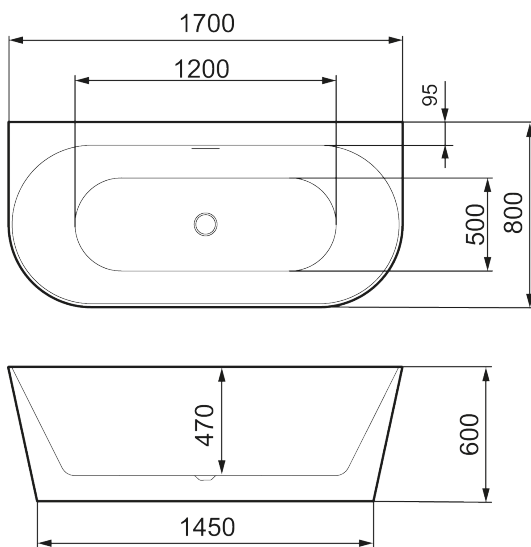

Unika egenskaper

MORA MARE X

Detta badkar har en praktisk D-form och kan ställas direkt mot en vägg. Den symmetriska formen gör att du kan bada åt vilket håll du vill.

Det väl tilltagna badkaret är fristående samtidigt som det naturligt smälter in i badrumsmiljön.

I vilken färg du vill

Har du frågor angående produkter i färg kontakta oss och våra experter svarar snabbt.

Art.nr: 951110

Utförande: Vit, L1700 x B800 x H600

- Fristående badkar i akryl, designat för möjlighet att ställas mot en vägg
- Dubbelsidigt - du sitter lika bra på båda sidor
- Monterad vit bottenventil
- Överfyllnadsskydd i minimalistisk design
- Slimline
- Volym: 260 l
- Vikt: 57 kg