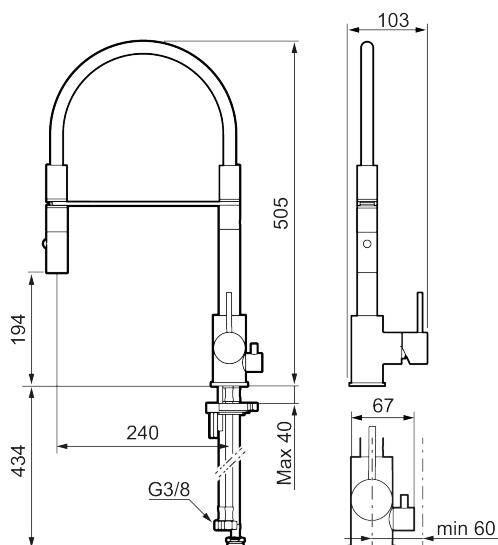

Om serien

INXX II är en elegant och tidlös serie i en palett av noga utvalda nyanser. Kombinationen av hög kvalitet, sober design och skön komfort gör den till den ultimata serien.

Art.nr: 272091.44CA RSK: 8311287 Flöde 3 bar: 6,0 l/min

Utförande: Mattgrå, med diskmaskinsavstängning

Unika egenskaper

- Keramisk tätning
- Omställbar flödesbegränsning och temperaturspär
- Eco (energi- och vattenbesparande konstantflödesstrålsamlare, 6 l/min vid 2–6 bar)
- Flexibla anslutningsrör i metallomspunnen Soft PEX[®], lekande G3/8
- Svängbar pip 60°, 85°, 110° eller 360°
- Med diskmaskinsavstängning, KV ej omställbar till VV
- Hålmått Ø34-37 mm