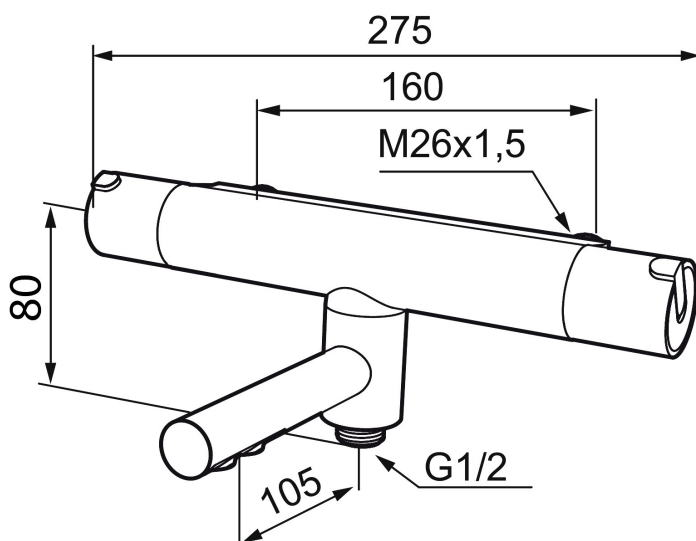

MORA REXX T5 badkarsblandare

Mora REXX är essensen av skandinavisk design och funktionalitet. Serien är minimalistisk och med enkelheten i fokus. Dess precision är dess innovation. När tradition och hantverk samsas med moderna tillverkningsmetoder och inspirerande formgivning, blir resultatet Mora REXX. Här i form av en vacker badkarsblandare med världsledande funktionalitet för säkerhet och komfort.

Art.nr: 707000.0011 RSK: 8344026

Utförande: Krom/svart, 160 c/c

Unika egenskaper

Skyddsmodul 

- Utloppspip med inbyggd omkastare
- Kompenserar temperatur- och tryckvariationer
- Säkerhetsspärr 38°
- Eco-stopp
- Piputsprång med väggbrika 168 mm
- Återströmningsskydd enligt EU-standard SS-EN 1717