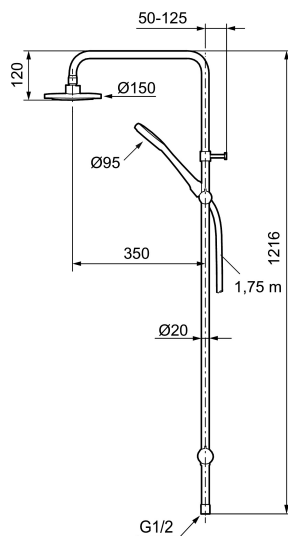

Mora Cera Shower System S5 ylä- ja käsisuihkusetti

Kylpyhuone on paikka rentoutumiselle, nautinnolle ja palautumiselle. Joten täytä se tunteella. Säästä energiaa rasittamatta itseäsi, suojaudu lämpötilavaihteluilta, suo itsellesi tavallista pidempi suihku hyvillä mielin. Mora Cera täyttää kylpyhuoneesi laatuajalla monella tapaa.

Tuote-nro: 130005 LVI: 6561068

Kuvaus: Kromattu

- Suihkuvaihdin keraamisella tiivisteellä
- Kromattu suihkuletku 1750 mm
- Easy-Clean - kalkinpoistojärjestelmä
- Suihkuputki lyhennettävissä
- Vaihtimessa kolme asentoa: yläsuihku, käsisuihku, tyhjennys
- Vivun suunta voidaan valita vaihtimen asennuksen yhteydessä
- Valinnainen ilmansekoitus-toiminto käsisuihkussa
- Käsisuihkun ilmansekoitus saa suihkun tuntumaan runsaammalta jo 6l/min- max virtaama 10l/min