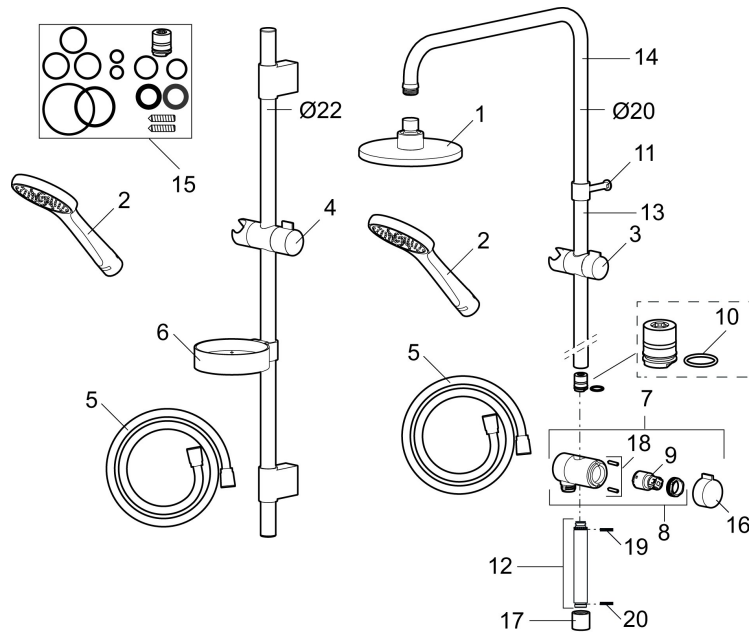

Tuote-nro: 130005 LVI: 6561068

Kuvaus: Kromattu

- Suihkuvaihdin keraamisella tiivisteellä
- Kromattu suihkuletku 1750 mm
- Easy-Clean - kalkinpoistojärjestelmä
- Suihkuputki lyhennettävissä
- Vaihtimessa kolme asentoa: yläsuihku, käsisuihku, tyhjennys
- Vivun suunta voidaan valita vaihtimen asennuksen yhteydessä
- Valinnainen ilmansekoitus-toiminto käsisuihkussa
- Käsisuihkun ilmansekoitus saa suihkun tuntumaan runsaammalta jo 6l/min- max virtaama 10l/min

TUOTEKUVAUS

Mora Cera Shower System S5 ylä- ja käsisuihkusetti

Kylpyhuone on paikka rentoutumiselle, nautinnolle ja palautumiselle. Joten täytä se tunteella. Säästä energiaa rasittamatta itseäsi, suojaudu lämpötilavaihteluilta, suo itsellesi tavallista pidempi suihku hyvillä mielin. Mora Cera täyttää kylpyhuoneesi laatuajalla monella tapaa.

Tuote-nro: 130005

LVI: 6561068

Varaosalistaus

NRO.	MA-NRO	LVI	KUVAUS
	139912.AE	6432193	Sovitepala saippuakupin 409416 kiinnitykseen Ø20 mm
1	209555	6561075	Suihkusiivilä Ø150 mm
2	130370	6561074	Käsisuihku, max. 10 l/min.
3	409418.AE	6561111	Käsisuihkun pidike Ø20 mm
4	130363.AE	6566915	Käsisuihkun pidike Ø22 mm
5	S600310		Suihkuletku 1750 mm
6	409416	6569854	Saippuakuppi
7	409422		Suihkuvaihdin, täydellinen
8	409430.AE		Suihkuvaihdin (ilman kahvaa)
9	S600321		Vaihtimen toimiosa
10	639173.AE		O-rengas (15,1 x 1,6), 2 kpl
11	139906.AE	6565464	Seinäpidike 20mm
12	209549.AE		Liitosputki
13	209548.AE		Alaputki

NRO.	MA-NRO	LVI	KUVAUS
14	209550.AE		Yläputki
15	409425.AE		Varaosasarja
16	409443.AE		Vaihtimen kahva
17	209291.AE		Muunnosnipa G1/2 - M18x1
18	139812.AE		Rajoitinrenkas M5x20
19	309246.AE		O-renkas (13,1 x 1,6)
20	609029.AE		O-renkas (16,1 x 1,6)