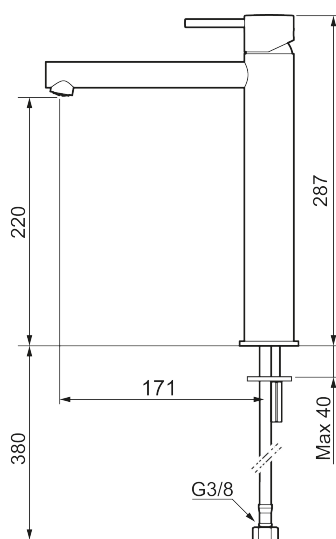

Unika egenskaper

Skyddsmodul 

INXX II sharp, high tvättställsblandare

INXX II tvättställsblandare finns i tre olika höjder där high är en hög blandare anpassad för en skålformad bänkmonterad ho. Med en tålig mattgrå nyans och tvättställsblandarens raka karaktär med lång pip och lutande munstycke – gör INXX II sharp både snygg och bekväm att använda. Blandaren är testad och godkänd utifrån de byggregler som finns och är energieffektiv, vilket innebär att den ger en lägre vatten- och energiförbrukning utan att ge avkall på komforten. Bottenventil finns som tillbehör i samma nyans.

Om serien

INXX II är en elegant och tidlös serie i en palett av noga utvalda nyanser. Kombinationen av hög kvalitet, sober design och skön komfort gör den till den ultimata serien.

Art.nr: 273023.44CA RSK: 8278286 Flöde 3 bar: 4,5 l/min

Utförande: Mattgrå

- Keramisk tätning
- Omställbar flödesbegränsning och temperaturspär
- Flexibla anslutningsrör i metallomspunnen Soft PEX[®], lekande G3/8
- Hålmått Ø34-37 mm