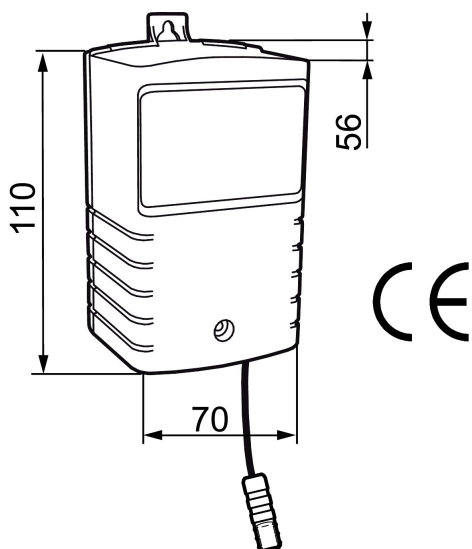

## Transformator 9V

Art.nr: 729428.AE RSK: 8126233

- För Mora Tronic Compact och Mora Tronic duschpaneler, tillverkade före 2019
- Kapslingsklass: IP45
- 9V DC
- 7,2W
- Driftstemperatur: 0–40 °C
- För fast installation, kräver elektriker
- Max 3 skarvkablar à 5 m per blandare
- Försörjer max 8 blandare