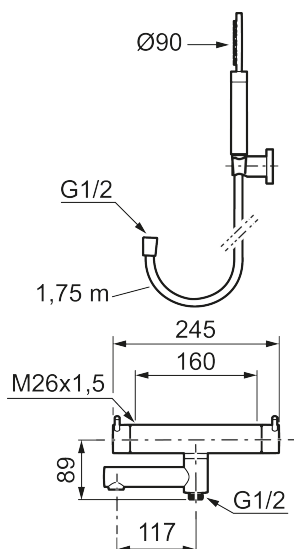

MORA INXX II badkarsblandare

Med en tålig mattvit nyans och handduschen stora, runda munstycke skapar blandaren en estetisk känsla, samtidigt som den ger förutsättningarna för ett vilsamt bad. INXX II är serien som erbjuder en vattenupplevelse i världsklass i form av en jämn temperatur, hög komfort och ett starkt skydd mot skällning. Blandaren är testad och godkänd utifrån de byggregler som finns och är energieffektiv, vilket innebär att den ger en lägre vatten- och energiförbrukning utan att ge avkall på komforten.

Om serien

INXX II är en elegant och tidlös serie i en palett av noga utvalda nyanser. Kombinationen av hög kvalitet, sober design och skön komfort gör den till den ultimata serien.

Art.nr: 270000.22 RSK: 8362155 Flöde 3 bar: 20,0 l/min

Utförande: Mattvit, 160 c/c

- Med handdusch, upphängare och metallomspunnen slang 1750 mm, PVC- och BPA-fri innerslang
- Utloppspip med inbyggd omkastare
- Tryckbalanserad termostatsinsats
- Säkerhets spärr 38°
- Eco-stopp
- Piputsprång med väggbrixa 173 mm
- Återströmningsskydd enligt EU-standard SS-EN 1717