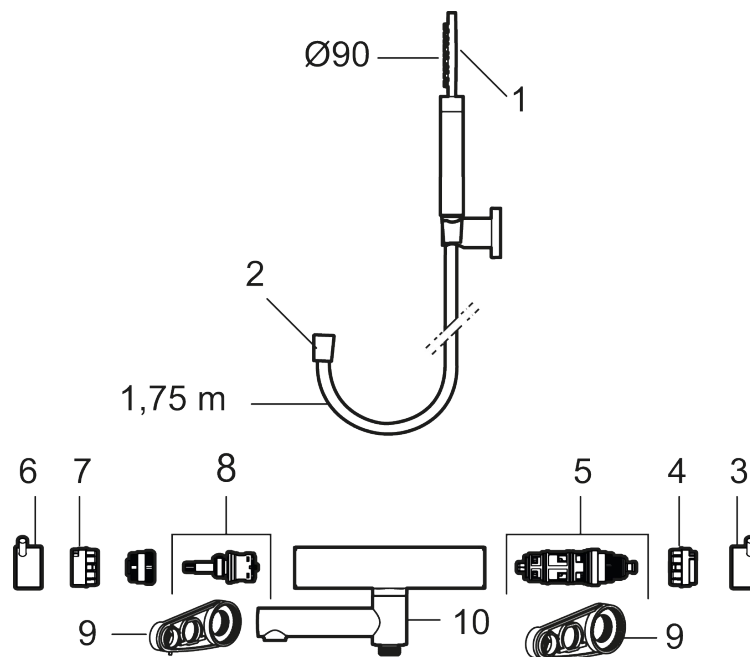

PRODUKTBESKRIVNING

MORA INXX II badkarsblandare

Med en tålig mattvit nyans och handduschen stora, runda munstycke skapar blandaren en estetisk känsla, samtidigt som den ger förutsättningarna för ett vilsamt bad. INXX II är serien som erbjuder en vattenupplevelse i världsklass i form av en jämn temperatur, hög komfort och ett starkt skydd mot skällning. Blandaren är testad och godkänd utifrån de byggregler som finns och är energieffektiv, vilket innebär att den ger en lägre vatten- och energiförbrukning utan att ge avkall på komforten.

Om serien

INXX II är en elegant och tidlös serie i en palett av noga utvalda nyanser. Kombinationen av hög kvalitet, sober design och skön komfort gör den till den ultimata serien.

Art.nr: 270000.22

RSK: 8362155

Reservdelslista

NR.	ART.NR	RSK	BESKRIVNING
1	209575	8275496	Handdusch, krom
1	209575.12	8275497	Handdusch, mattsvart
1	209575.22	8275498	Handdusch, mattvit
1	209575.44	8275499	Handdusch, mattgrå
1	209575.60	8275500	Handdusch, polerad mässing PVD
1	209575.62	8275501	Handdusch, borstad mässing PVD
2	131170.AE	8251927	Metallomspunnen duschslang 1750 mm, krom