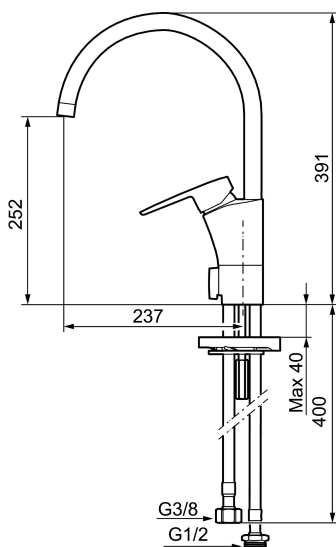

MORA CERA K5 köksblandare

Mora Cera - ett självklart val om du söker en produkt som är robust, energieffektiv och med många smarta funktioner.

Design och funktion är utformad så att kranen är extra användarvänlig, den passar därför hela familjen. Inbyggda energisparfunktioner som sparar vatten och energi ger positiva effekter på både miljö och plånbok.

Art.nr: 242151 RSK: 8318199 Flöde 3 bar: 7,9 l/min

Utförande: Krom, ansl. lekande G3/8

- ESS (energisparsystem)
- Mjukstängning med keramisk tätning
- Omställbar flödesbegränsning och temperaturspärri
- Eco (energi- och vattenbesparande strålsamlare)
- Flexibla anslutningsrör i metallomspunnen Soft PEX®
- Svängbar pip 60°, 85°, 110° eller 360°
- Med diskmaskinsavstängning. Omställbar mellan KV och VV, inställd på KV
- Hålmått Ø34-37 mm