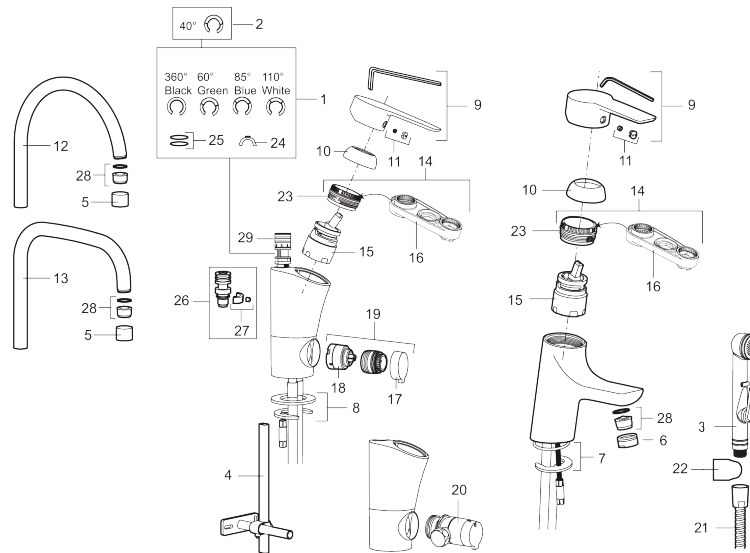

Art.nr: 242151 RSK: 8318199 Flöde 3 bar: 7,9 l/min

Utförande: Krom, ansl. lekande G3/8

- ESS (energisparsystem)
- Mjukstängning med keramisk tätning
- Omställbar flödesbegränsning och temperaturspärri
- Eco (energi- och vattenbesparande strålsamlare)
- Flexibla anslutningsrör i metallomspunnen Soft PEX®
- Svängbar pip 60°, 85°, 110° eller 360°
- Med diskmaskinsavstängning. Omställbar mellan KV och VV, inställd på KV
- Hålmått Ø34-37 mm

PRODUKTBESKRIVNING

MORA CERA K5 köksblandare

Mora Cera - ett självklart val om du söker en produkt som är robust, energieffektiv och med många smarta funktioner. Design och funktion är utformad så att kranen är extra användarvänlig, den passar därför hela familjen. Inbyggda energisparfunktioner som sparar vatten och energi ger positiva effekter på både miljö och plånbok.

Art.nr: 242151

RSK: 8318199

Reservdelslista

NR.	ART.NR	RSK	BESKRIVNING
1	209524.AE	8346915	Spärrsegment
2	209543.AE	8346916	Spärrsegment 40°
3	S600206	8233049	Självstängande handdusch, krom
4	409340.AE	8531598	Stabiliseringsatts
5	131410.AE	8281509	Hylsa M22 inv.
6	131413.AE	8281511	Hylsa M24 utv., 13 mm
7	409387.AE	8346912	Fästdetaljer, tvätt
8	409388.AE	8346914	Fästdetaljer
9	409600.AE	8345186	Spak, komplett
10	409391.AE	8344865	Täckhylsa
11	409392.AE	8344866	Färgmarkering och fästskruv
12	409395.AE	8326732	Utloppspip K5, komplett
13	409396.AE	8326733	Utloppspip K7, komplett
14	409393.AE	8345179	Fästnippel för insats, inkl serviceverktyg
15	409403.AE	8345132	Keramikinnsats, inkl serviceverktyg