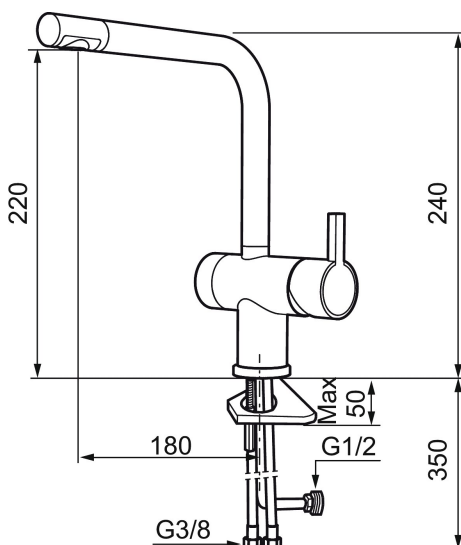

MORA REXX K6 Spültisch-Einhebelmischer

Skandinavisches Design in seiner reinsten Form. Bestechend schlicht, bestechend schön. Kein überflüssiges Detail trübt die pure Eleganz und die hohe Funktionalität der Serie Mora REXX.

Das Absperrventil für Geschirrspülmaschine, Waschmaschine oder ähnlichen Geräten ist perfekt in das Design der Armatur integriert und ermöglicht die sichere und komfortable Absperrung des Wasserzulaufs für diese Geräte.

Artikel-Nr.: 707115.0011 Flow 3 bar: 8,1 l/m

Ausführung: Chrom/Schwarz

Unique characteristics

Backflow protection unit type

- Mit Geräteanschlussventil (Umstellung warm/kalt möglich)
- ESS (Energie-Spar-System)
- Mit keramkdichtung
- Einstellbare Mengen- und Temperaturbegrenzung
- Eco (Energie- und Wassereinsparung konstanter Durchfluss-Strahlregler, 7,6 l/min bei 200-600 kPa)
- Schwenkbarer Auslauf, Schwenkbegrenzung 60°, 120° oder 360°
- Flexible Anschlussschläuche Soft-PEX®
- Lochdurchmesser Ø32-35 mm