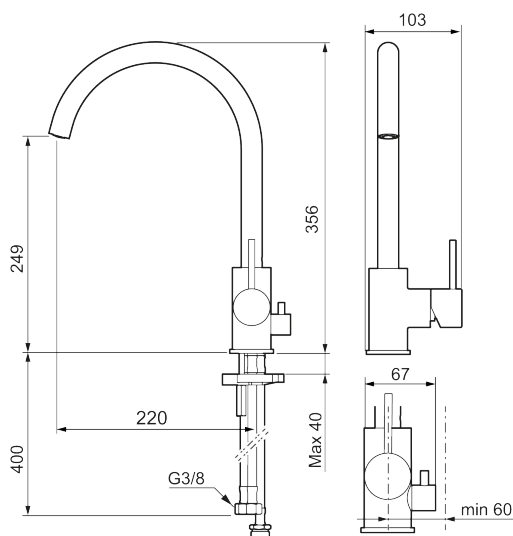

Utförande: Mattgrå, med diskmaskinsavstängning

Unika egenskaper

Skyddsmodul

- Keramisk tätning
- Omställbar flödesbegränsning och temperaturspär
- Flexibla anslutningsrör i metallomspunnen Soft PEX[®], lekande G3/8
- Svängbar pip 60°, 85°, 110° eller 360°
- Med diskmaskinsavstängning, KV ej omställbar till VV
- Hålmått Ø34-37 mm