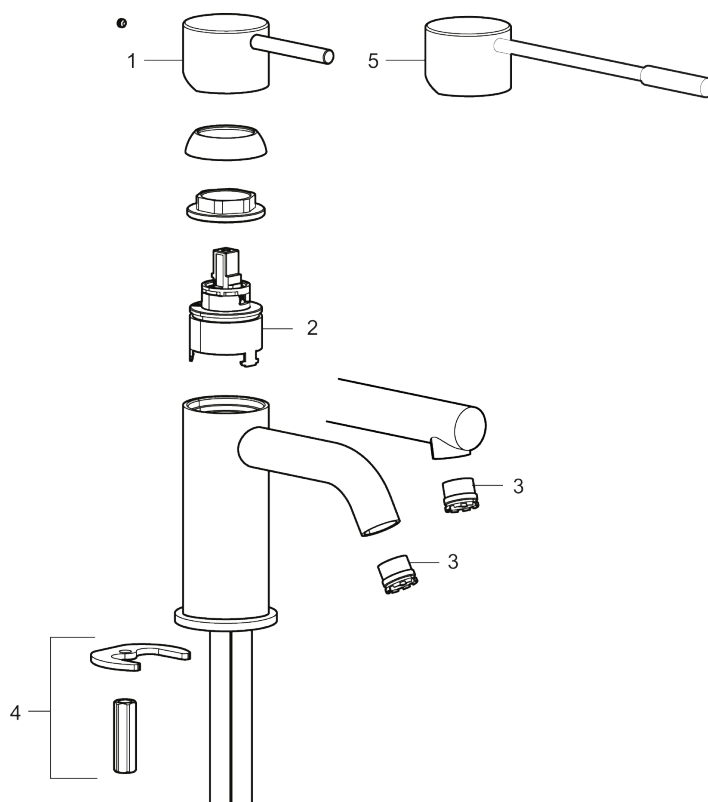

PRODUKTBESKRIVNING

MORA INXX II soft, medium tvättställsblandare

INXX II tvättställsblandare finns i tre olika höjder där medium är en mellanhög blandare som passar till större handfat. Med en tålig mattsvart nyans och tvättställsblandarens stilrena form, höjer INXX II soft badrummets komfort och ger en känsla av kvalitet och elegans. Blandaren är testad och godkänd utifrån de byggregler som finns och är energieffektiv, vilket innebär att den ger en lägre vatten- och energiförbrukning utan att ge avkall på komforten. Bottenventil finns som tillbehör i samma nyans.

Om serien

INXX II är en elegant och tidlös serie i en palett av noga utvalda nyanser. Kombinationen av hög kvalitet, sober design och skön komfort gör den till den ultimata serien.

Art.nr: 273011.12CA

RSK: 8278265

Reservdelslista

NR.	ART.NR	RSK	BESKRIVNING
1	409701.AE	8394076	Spak, komplett, krom
1	409701.12AE	8394077	Spak, komplett, mattsvart
1	409701.22AE	8394078	Spak, komplett, mattvit
1	409701.44AE	8394079	Spak, komplett, mattgrå