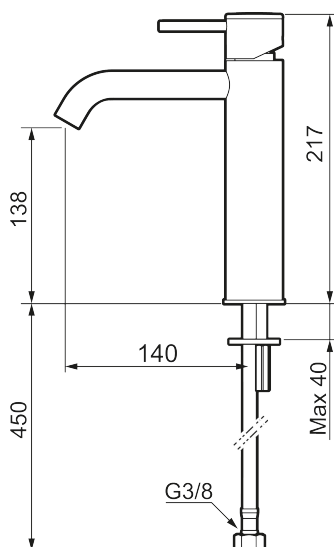

Unika egenskaper

MORA INXX II soft, medium tvättställsblandare

INXX II tvättställsblandare finns i tre olika höjder där medium är en mellanhög blandare som passar till större handfat. Med en tålig mattsvart nyans och tvättställsblandarens stilrena form, höjer INXX II soft badrummets komfort och ger en känsla av kvalitet och elegans. Blandaren är testad och godkänd utifrån de byggregler som finns och är energieffektiv, vilket innebär att den ger en lägre vatten- och energiförbrukning utan att ge avkall på komforten. Bottenventil finns som tillbehör i samma nyans.

- Keramisk tätning
- Omställbar flödesbegränsning och temperaturspär
- Eco (energi- och vattenbesparande konstantflödesstrålsamlare, 5 l/min vid 2–6 bar)
- Flexibla anslutningsrör i metallomspunnen Soft PEX[®], lekande G3/8
- Hålmått Ø34-37 mm