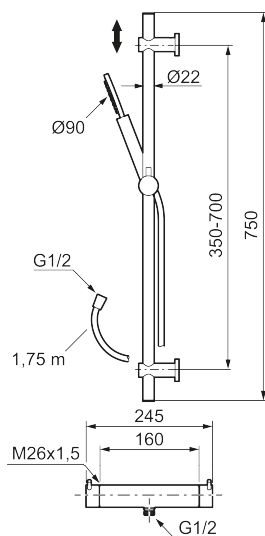

BVB ID: 133981

Består av:

MORA INXX II duschblandare:

- Tryckbalanserad termostatsinsats
- Säkerhetsspärr 38°
- Eco-stopp
- Återströmningsskydd enligt EU-standard SS-EN 1717

MORA INXX II duschanordning:

- Metallomspunnen slang 1750 mm, PVC- och BPA-fri innerslang
- Med variabelt c/c-mått för befintliga skruvhål
- Med antikalksystem "Easy-Clean"
- Konstantflöde 7,5 l/min vid 2–6 bar