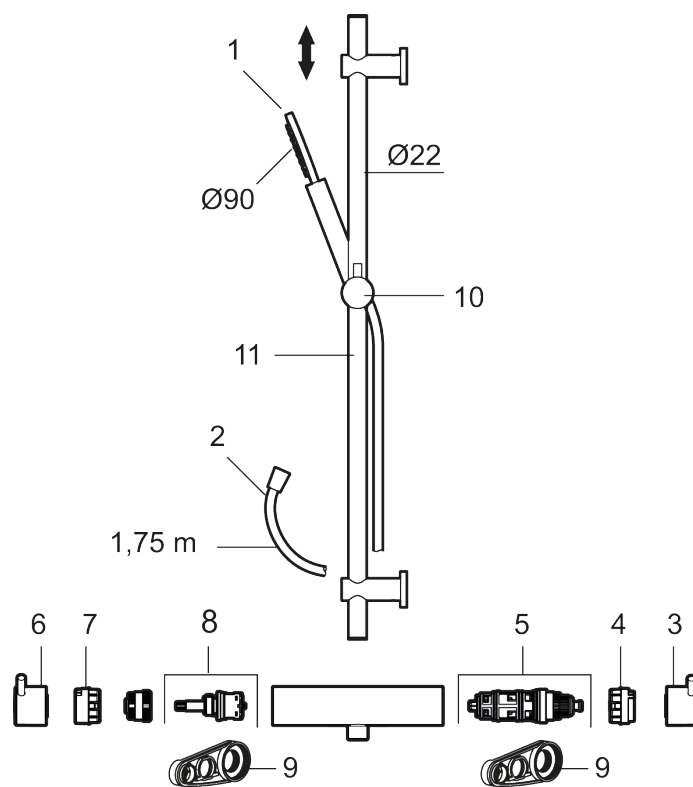

PRODUKTBESKRIVNING

INXX II shower kit

Med en tålig mattgrå nyans förenar INXX II klassisk design med en hög prestanda och erbjuder en jämn temperatur, hög komfort och ett starkt skydd mot skållning. Blandaren är testad och godkänd utifrån de byggregler som finns och är energieffektiv, vilket innebär att den ger en lägre vatten- och energiförbrukning utan att ge avkall på komforten. INXX II är serien som erbjuder en vattenupplevelse i världsklass.

Om serien

INXX II är en elegant och tidlös serie i en palett av noga utvalda nyanser. Kombinationen av hög kvalitet, sober design och skön komfort gör den till den ultimata serien.

Art.nr: 271600.44

RSK: 8283080

Reservdelslista

NR.	ART.NR	RSK	BESKRIVNING
1	209575	8275496	Handdusch, krom
1	209575.12	8275497	Handdusch, mattsvart
1	209575.22	8275498	Handdusch, mattvit
1	209575.44	8275499	Handdusch, mattgrå
1	209575.60	8275500	Handdusch, polerad mässing PVD
1	209575.62	8275501	Handdusch, borstad mässing PVD
2	131170.AE	8251927	Metallomspunnen duschslang 1750 mm, krom