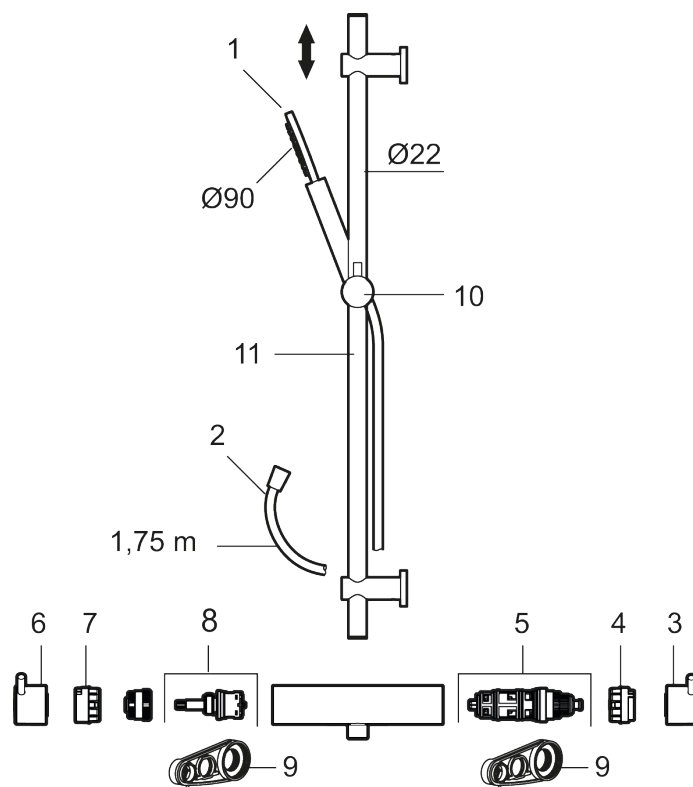

Utførende: Matthvit

Unike funksjoner

- Sikkerhetsbatteri med dusjgarnityr
- Trykk- og termostatstyrt
- Eco mengdeknapp
- Sperreknapp 38°C
- Med keramisk reversibel overdel
- Med tilbakeslagsventiler etter standard EN 1717
- Med antikalksystem "Easy Clean"
- Hånddusj 8 l/min
- Metallslange 1,75 m, PVC/BPA-fri innerslange
- OBS! Dekkskiver og anslutningskupper bestilles separat

NRF-nummer: 4290489

Reservedelsliste

NR.	ART. NO.	NRF-NUMMER	BESKRIVELSE
1	209575	4295032	Hånddusj, krom
1	209575.12	4295033	Hånddusj, matt sort
1	209575.22	4295034	Hånddusj, matt hvit
1	209575.44	4295035	Hånddusj, matt grå
1	209575.60	4295036	Hånddusj, polert messing PVD
1	209575.62	4295037	Hånddusj, børstet messing PVD
2	131170.AE	4295045	Dusjslange 1,75 m, krom