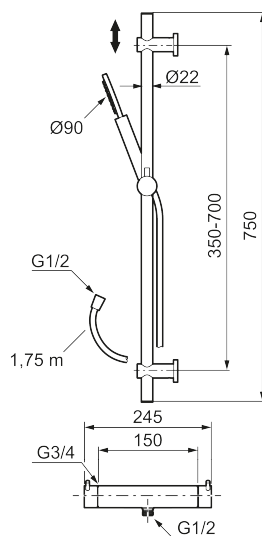

- Sikkerhetsbatteri med dusjgarnityr
- Trykk- og termostatstyrt
- Eco mengdeknapp
- Sperreknapp 38°C
- Med keramisk reversibel overdel
- Med tilbakeslagsventiler etter standard EN 1717
- Med antikalksystem "Easy Clean"
- Hånddusj 8 l/min
- Metallslange 1,75 m, PVC/BPA-fri innerslange
- OBS! Dekkskiver og anslutningskupper bestilles separat