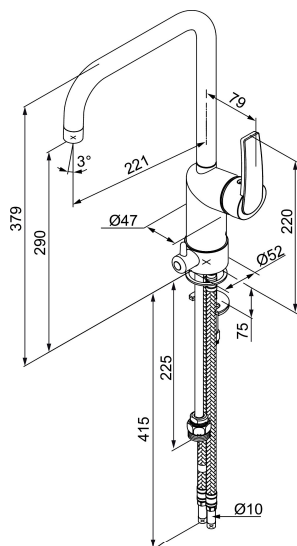

## Mora NYXX K7 keittiöhana pk-venttiilein

Mora NYXX on uusi hanasarja, jonka suunnittelussa on tarkkaan huomioitu sekä design että korkea laatu ja toiminnallisuus. Muotoilussa yhdistyy sekä pyöreät että suorat linjat ja siksi Mora NYXX sopii moderniin kotiin. Valikoimissamme on useita malleja niin keittiöön kuin kylpyhuoneeseenkin.

**Tuote-nro:** 762070 **LVI:** 6261219

**Kuvaus:** Kromattu

Ainutlaatuiset ominaisuudet

- Lämpötilan ja vesimäärän esisäätö
- Eco-poresuutin
- JoustavatSoft PEX®-liitosletkut
- Kääntyvä juoksuputki 120°, rajoitus 60° saatavilla
- Asennusreikä Ø34-37 mm
- Ääniluokka 1