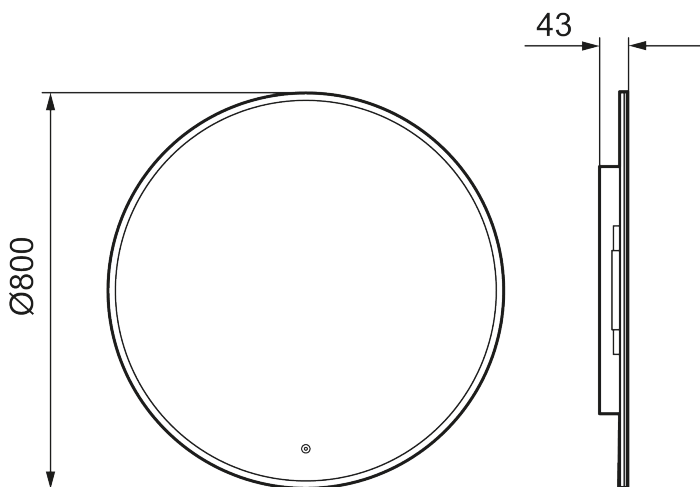

Unike funksjoner

MORA CARA I, speil

Cara har et design som minner om Solo I, med hvit akrylramme, og touch-funksjon for å styre LED-belysningen. Caras belysning har justerbar fargetone, slik at du får den rette stemningen på badet.

Art.no.: 953105

Utførende: Ø800 mm

- Ramme med belysning
- Energibesparende LED-belysning
- Smuss og ripebeskyttende glass med sikkerhetsfilm
- Anti-dugg
- Touch av/på
- Justerbar fargetemperatur 2700-6400 K
- IP44-sertifisert, CE-merket
- Dybde: 43 mm