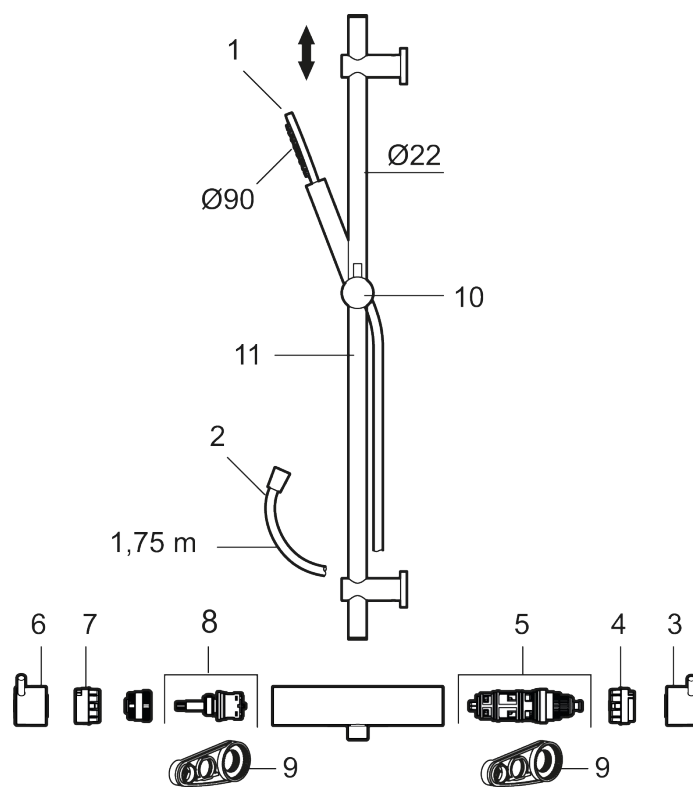

PRODUKTBESKRIVNING

MORA INXX II shower kit

Med en tålig mattgrå nyans förenar INXX II klassisk design med en hög prestanda och erbjuder en jämn temperatur, hög komfort och ett starkt skydd mot skållning. Blandaren är testad och godkänd utifrån de byggregler som finns och är energieffektiv, vilket innebär att den ger en lägre vatten- och energiförbrukning utan att ge avkall på komforten. INXX II är serien som erbjuder en vattenupplevelse i världsklass.

Reservdelslista

NR.	ART.NR	RSK	BESKRIVNING
1	209575	8275496	Handdusch, krom
1	209575.12	8275497	Handdusch, mattsvart
1	209575.22	8275498	Handdusch, mattvit
1	209575.44	8275499	Handdusch, mattgrå
1	209575.60	8275500	Handdusch, polerad mässing PVD
1	209575.62	8275501	Handdusch, borstad mässing PVD
2	131170.AE	8251927	Metallomspunnen duschslang 1750 mm, krom