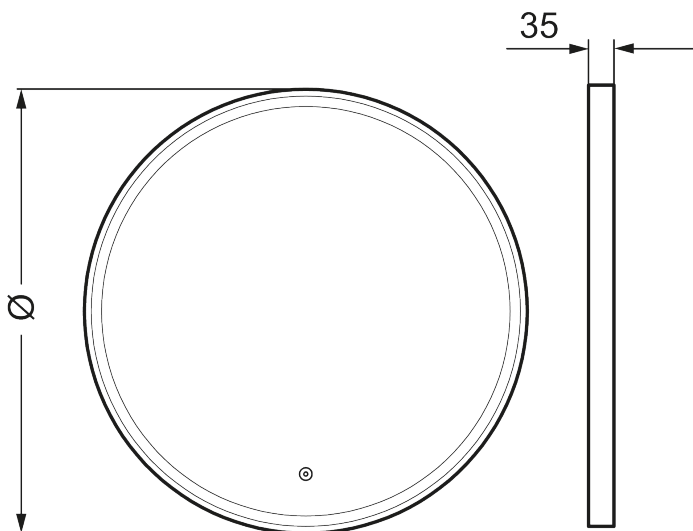

## MORA SOLO I

Et elegant udformet spejl med sort ramme og touch-styret bagbelysning. SOLO I har en elegant ramme i matsort aluminium, der omslutter en LED-strip, der løfter hele badeværelsets indretning. Spejlet har beskyttelse mod dug samt et ærligt, elegant design. Fås i både rundt og firkantet format i forskellige størrelser.

Artikel-nummer: 953101.12 VVS: 771871131

Beskrivelse: Ø700 mm

- Mat sort aluminiumsramme
- Energieffektive LED-lys
- Kobberfrit glas med sikkerhedsfilm
- Dugfri med opvarmet afdugningsenhed
- Touch-betjent tænd/sluk
- Lystemperatur 6400 K
- IP 44-certificeret, CE-certificeret af tredjepart
- Monteringsafstand fra væg: 35 mm