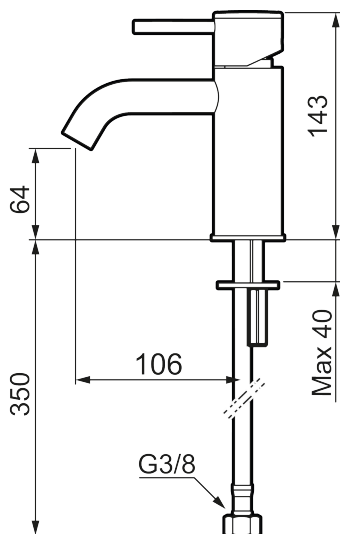

MORA INXX II soft, small

Artikel-nummer: 273001.12LD3 Flow 3 bar: 3,0 l/m

Beskrivelse: Matsort, LEED/BREEAM-tilpasset

- Til håndvask.
- 106 mm fremspring.
- Keramisk tætning.
- Indbygget temperatur- og flowbegrænser.
- Flexible tilslutningslanger.
- Hulmål Ø34-37 mm.

Unikke egenskaber

Tilbageløbssikring

PRODUKTBEKRIVELSE
MORA INXX II soft, small
Artikel-nummer:
 273001.12LD3

Reservedelsliste

NR.	ART.NO	WS	BESKRIVELSE
1	409701.AE		Greb, komplet, krom
1	409701.12AE		Greb, komplet, matsort
1	409701.22AE		Greb, komplet, mathvid
1	409701.44AE		Greb, komplet, matgrå
1	409701.60AE		Greb, komplet, poleret messing PVD
1	409701.62AE		Greb, komplet, børstet messing PVD
2	409703.AE		Keramisk indstats
3	409706.AE		Strålsamler M16,5 udv., 5 l/min ved 2–6 bar
4	209518.AE	745148620	Monteringssæt til håndvaskarmatur
5	409708.AE	745146404	Handicapvenligt greb, L=172, krom
5	409708.12AE	745146411	Handicapvenligt greb, L=172, matsort
5	409708.22AE	745146410	Handicapvenligt greb, L=172, mathvid
5	409708.44AE	745146412	Handicapvenligt greb, L=172, matgrå
5	409708.60AE	745146485	Handicapvenligt greb, L=172, poleret messing PVD
5	409708.62AE	745146487	Handicapvenligt greb, L=172, børstet messing PVD