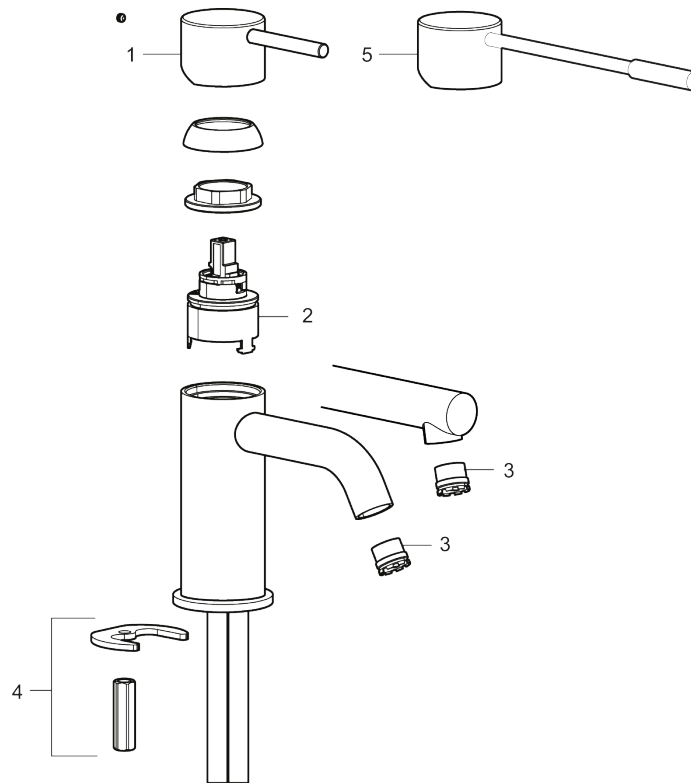

MORA INXX II soft, small

Artikel-nummer: 273001.12LD3 Flow 3 bar: 3,0 l/m

Beskrivelse: Matsort, LEED/BREEAM-tilpasset

- Til håndvask.
- 106 mm fremspring.
- Keramisk tætning.
- Indbygget temperatur- og flowbegrænser.
- Flexible tilslutningslanger.
- Hulmål Ø34-37 mm.

Unikke egenskaber

Tilbageløbssikring

PRODUKTBEKRIVELSE
MORA INXX II soft, small
Artikel-nummer:
 273001.12LD3

Reservedelsliste

NR.	ART.NO	WS	BESKRIVELSE
1	409701.AE		Greb, komplet, krom
1	409701.12AE		Greb, komplet, matsort
1	409701.22AE		Greb, komplet, mathvid
1	409701.44AE		Greb, komplet, matgrå
1	409701.60AE		Greb, komplet, poleret messing PVD
1	409701.62AE		Greb, komplet, børstet messing PVD
2	409703.AE		Keramisk indstats
3	409706.AE		Strålsamler M16,5 udv., 5 l/min ved 2–6 bar
4	209518.AE	745148620	Monteringssæt til håndvaskarmatur
5	409708.AE	745146404	Handicapvenligt greb, L=172, krom
5	409708.12AE	745146411	Handicapvenligt greb, L=172, matsort
5	409708.22AE	745146410	Handicapvenligt greb, L=172, mathvid
5	409708.44AE	745146412	Handicapvenligt greb, L=172, matgrå
5	409708.60AE	745146485	Handicapvenligt greb, L=172, poleret messing PVD
5	409708.62AE	745146487	Handicapvenligt greb, L=172, børstet messing PVD