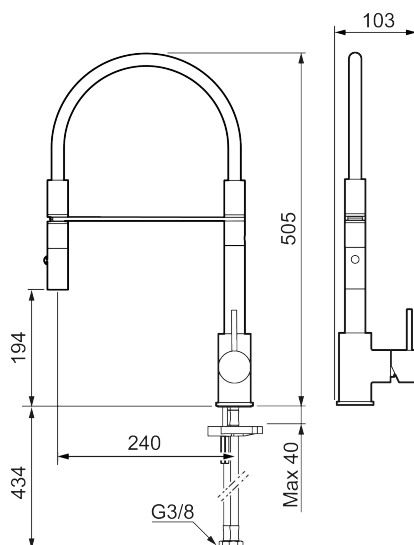

### Om serien

INXX II er en elegant og tidløs serie i en palet af nøje udvalgte overflader. Kombinationen af høj kvalitet, stilfuldt design og vidunderlig komfort gør den til den ypperligste serie.

**Artikel-nummer:** 272081.12CA      **VVS:** 716266111      **Flow 3 bar:** 6,0 l/m

**Beskrivelse:** Matsort

### Unikke egenskaber

Tilbageløbssikring 

- Til køkkenvask.
- Spulerbruser med to forskellige vandstrålemuligheder.
- Med høj svingtud 60°, 85°, 110° eller 360°.
- 240 mm fremspring.
- Keramisk kartusche.
- Indbygget temperatur- og flowbegrænsner.
- Eco (Energi- og vandbesparende konstantvandstrømsperlator 6 l/min) ved 2-6 bar.
- Flexible tilslutningsslanger.
- Kontraventiler.
- Hulmål Ø34-37 mm.