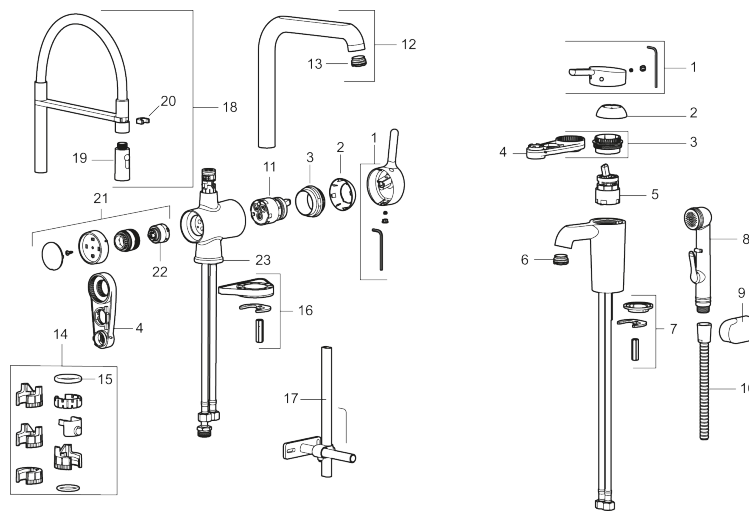

Art.no.: 263006.CA NRF-nummer: 4290071 Flow 3 bar: 4,7 l/m
Utførende: Krom

Unike funksjoner

Tilbakeslagssikring

- For servant / bidet
- Mykstengende
- ESS (Energisparesystem)
- Vannmengdebegrenser og temperatursperre
- Mora Eco konstantvannmengde 5 l/min ved 2-6 bar
- Selvstengende hånddušj, slange 1,5 m
- Fleksible Soft PEX[®]-rør med 3/8" mutter
- Med tilbakeslagsventil etter standard EN 1717

Art.no.: 263006.CA

NRF-nummer: 4290071

Reservedelsliste

NR.	ART. NO.	NRF-NUMMER	BESKRIVELSE
1	409560.AE	4290632	Spak, komplett
2	409580.AE	4290639	Dekkhylse
3	409570.AE	4290638	Innsatsmutter inkl serviceverktøy
4	891096.AE	4294142	Serviceverktøy
5	409403.AE		Innsats ESS, inkl. serviceverktøy
5	409405.AE		Innsats ESS, inkl nøkkel ,Turbo Jet
6	409565.AE	4290637	Strålesamler M24 utv., 5 l/min ved 2–6 bar
7	409387.AE	4294118	Monteringstilbehør for servantbatterier
8	S600206	4305294	Selvstengende hånddusj, krom
9	130732.AE	4294741	Hånddusjholder, Krom
10	S600207		Høytrykkslange, lengde 1,5 m, krom

NR.	ART. NO.	NRF-NUMMER	BESKRIVELSE
11	409450.AE		Innsats, inkl. serviceverktøy
12	409561.AE	4290633	Utløpstut, komplett
13	409569.AE		Strålesamler M24 utv., 9–11 l/min ved 3 bar
14	209565.AE		Låsesett for tut
15	708843.AE		O-ring (15,54 x 2,62), 2 stk
16	708779.AE	4294312	Festedetaljer, kjøkkenbatteri
17	409340.AE		Stabiliseringsatts
18	409563.AE	4290635	Komplett overbygg med hånddusj, transparent slange
18	409563.0011		Komplett overbygg med hånddusj, sort slange
18	409563.0015		Komplett overbygg med hånddusj, rosa slange
18	409563.0020		Komplett overbygg med hånddusj, hvit slange
18	409563.0024		Komplett overbygg med hånddusj, brun slange
18	409563.0042		Komplett overbygg med hånddusj, grå slange
18	409563.0084		Komplett overbygg med hånddusj, blå slange
19	409564.AE	4290636	Tostrålig hånddusj
20	S600061		Tutfeste
21	409562.AE	4290634	Avstengningsventil komplett, m/verktøy
22	209504.AE	4294306	Vaskemaskininnsats m/verktøy
23	209563.AE		Styrring, kjøkkenbatteri