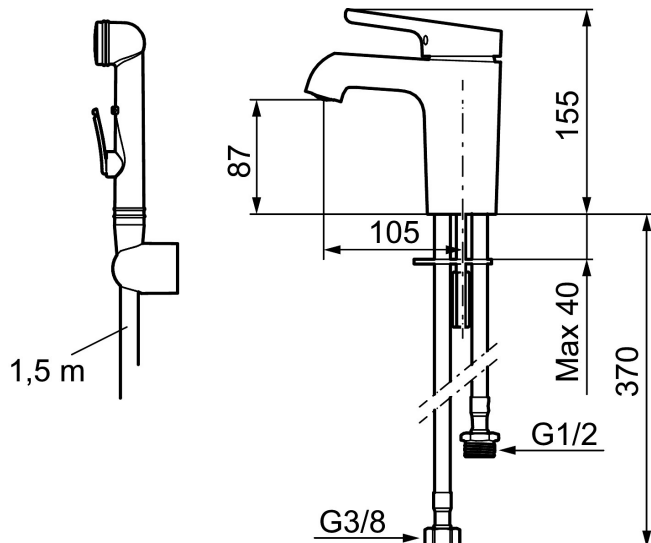

Art.no.: 263006.CA NRF-nummer: 4290071 Flow 3 bar: 4,7 l/m
Utførende: Krom

Unike funksjoner

Tilbakeslagssikring

- For servant / bidet
- Mykstengende
- ESS (Energisparesystem)
- Vannmengdebegrenser og temperatursperre
- Mora Eco konstantvannmengde 5 l/min ved 2-6 bar
- Selvstengende hånddušj, slange 1,5 m
- Fleksible Soft PEX[®]-rør med 3/8" mutter
- Med tilbakeslagsventil etter standard EN 1717

Art.no.: 263006.CA

NRF-nummer: 4290071

Reservedelsliste

NR.	ART. NO.	NRF-NUMMER	BESKRIVELSE
1	409560.AE	4290632	Spak, komplett
2	409580.AE	4290639	Dekkhylse
3	409570.AE	4290638	Innsatsmutter inkl serviceverktøy
4	891096.AE	4294142	Serviceverktøy
5	409403.AE		Innsats ESS, inkl. serviceverktøy
5	409405.AE		Innsats ESS, inkl nøkkel ,Turbo Jet
6	409565.AE	4290637	Strålesamler M24 utv., 5 l/min ved 2–6 bar
7	409387.AE	4294118	Monteringstilbehør for servantbatterier
8	S600206	4305294	Selvstengende hånddusj, krom
9	130732.AE	4294741	Hånddusjholder, Krom
10	S600207		Høytrykkslange, lengde 1,5 m, krom

NR.	ART. NO.	NRF-NUMMER	BESKRIVELSE
11	409450.AE		Innsats, inkl. serviceverktøy
12	409561.AE	4290633	Utløpstut, komplett
13	409569.AE		Strålesamler M24 utv., 9–11 l/min ved 3 bar
14	209565.AE		Låsesett for tut
15	708843.AE		O-ring (15,54 x 2,62), 2 stk
16	708779.AE	4294312	Festedetaljer, kjøkkenbatteri
17	409340.AE		Stabiliseringsatts
18	409563.AE	4290635	Komplett overbygg med hånddusj, transparent slange
18	409563.0011		Komplett overbygg med hånddusj, sort slange
18	409563.0015		Komplett overbygg med hånddusj, rosa slange
18	409563.0020		Komplett overbygg med hånddusj, hvit slange
18	409563.0024		Komplett overbygg med hånddusj, brun slange
18	409563.0042		Komplett overbygg med hånddusj, grå slange
18	409563.0084		Komplett overbygg med hånddusj, blå slange
19	409564.AE	4290636	Tostrålig hånddusj
20	S600061		Tutfeste
21	409562.AE	4290634	Avstengningsventil komplett, m/verktøy
22	209504.AE	4294306	Vaskemaskininnsats m/verktøy
23	209563.AE		Styrring, kjøkkenbatteri