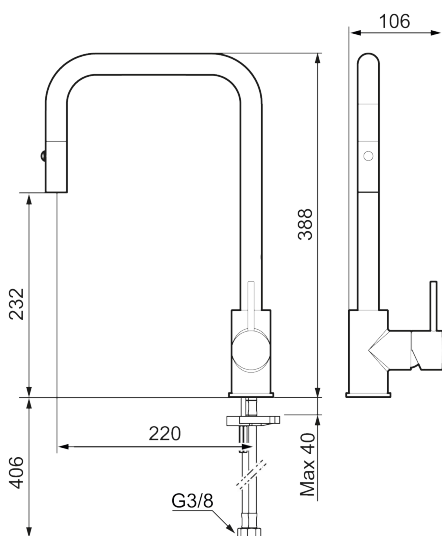

Unike funksjoner

Tilbakeslagssikring

Art.no.: 272031.12CA **NRF-nummer:** 4290559 **Flow 3 bar:** 5,9 l/m
Utførende: Matt sort

- Utrekkbar munnstykke med to strålevalg (normal og skyllestråle)
- Vannmengdebegrenser og temperatursperre
- Svingbar tut 130 grader, kan tilpasses for ulike oppvaskkummer
- Med tilbakeslagsventil etter standard EN 1717
- Fleksible Soft PEX[®]-rør med 3/8" mutter
- For hull i benk Ø34-37 mm

Art.no.: 272031.12CA

NRF-nummer: 4290559

Reservedelsliste

NR.	ART. NO.	NRF-NUMMER	BESKRIVELSE
1	S600235		Komplett overbygg med hånddusj, krom
1	S600235.12		Komplett overbygg med hånddusj, matt sort
2	S600189		Slange
3	S600188		Tostrålig hånddusj, krom

NR.	ART. NO.	NRF-NUMMER	BESKRIVELSE
3	S600188.12		Tostrålig hånddusj, matt sort
4	S600216		Innsats strålesamler med verktøy
5	S600268	8387259	Innsats
6	409700.AE	4295005	Spak, komplett, krom
6	409700.12AE	4294998	Spak, komplett, matt sort
7	S600213		Låsesett for tut