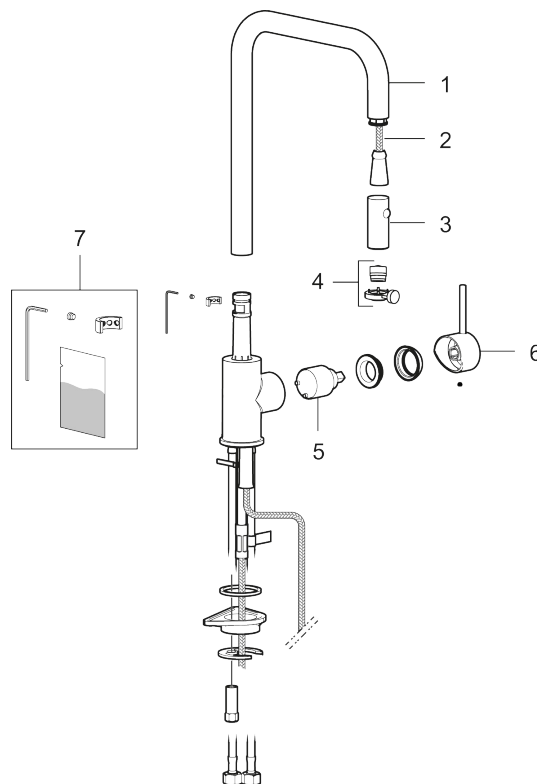

Unike funksjoner

Tilbakeslagssikring

Art.no.: 272031.12CA **NRF-nummer:** 4290559 **Flow 3 bar:** 5,9 l/m
Utførende: Matt sort

- Utrekkbar munnstykke med to strålevalg (normal og skyllestråle)
- Vannmengdebegrenser og temperatursperre
- Svingbar tut 130 grader, kan tilpasses for ulike oppvaskkummer
- Med tilbakeslagsventil etter standard EN 1717
- Fleksible Soft PEX[®]-rør med 3/8" mutter
- For hull i benk Ø34-37 mm

PRODUKTBESKRIVNING

MORA INXX II pullout kjøkkenbatteri

Med en robust, mattsvart farge og et minimalistisk uttrykk bidrar INXX II Soft til et luksuriøst og elegant kjøkken. Blandebatteriet har en uttrekkbar hånddusj og man kan veksle mellom normalstråle og dusjstråle. Når vannet stenges av, går strålen automatisk tilbake til standardinnstillingen.

Art.no.: 272031.12CA

NRF-nummer: 4290559

Reservedelsliste

NR.	ART. NO.	NRF-NUMMER	BESKRIVELSE
1	S600235		Komplett overbygg med hånddusj, krom
1	S600235.12		Komplett overbygg med hånddusj, matt sort
2	S600189		Slange
3	S600188		Tostrålig hånddusj, krom

NR.	ART. NO.	NRF-NUMMER	BESKRIVELSE
3	S600188.12		Tostrålig hånddusj, matt sort
4	S600216		Innsats strålesamler med verktøy
5	S600268	8387259	Innsats
6	409700.AE	4295005	Spak, komplett, krom
6	409700.12AE	4294998	Spak, komplett, matt sort
7	S600213		Låsesett for tut