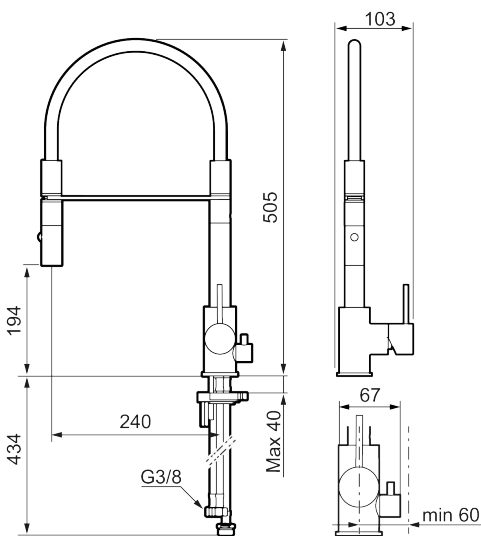

## MORA INXX II miniprofi keittiöhana pk-venttiilein

Tyylikäs ja kestävä kiillotetun messingin sävy keittiön INXX II Miniprofi -vedensekoittimessa on moderni look. Kyseessä on erittäin korkea sekoitin, joka sopii erinomaisesti avokeittiöihin. Vedensekoitin on testattu ja hyväksytty nykyisten rakennusmääräysten mukaisesti, ja se on energiatehokas, minkä ansiosta se vähentää veden- ja energiankulutusta mukavuudesta tinkimättä.

**Tuote-nro:** 272091.60CA **Flow 3 bar:** 6,0 l/m

**Kuvaus:** Kiiltävä messinki PVD

- Huuhtelusuutin 2 eri virtaamakuviolla (pore ja huuhtelu)
- Keraaminen säätökasetti: pitkä käyttöikä
- Lämpötilan- ja vesimäärän esisäätö
- Apk-venttiilein (vain kylmään veteen)
- Juoksuputken rajoitus valittavissa 60°, 85°, 110° tai 360°
- Joustavat Soft PEX®- liitosletkut 3/8" liitosmutterilla
- Asennusreikä Ø34-37 mm