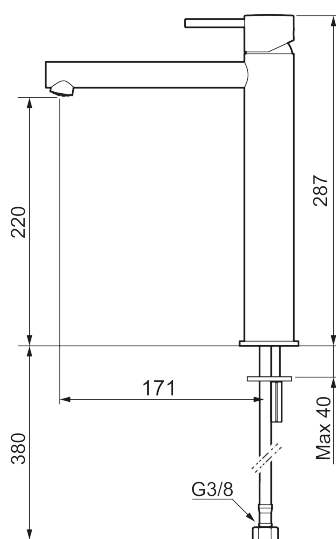

Unikke egenskaber

Tilbageløbssikring

MORA INXX II sharp, high

INXX II håndvaskarmatur findes i tre forskellige højder, hvor high er et højt armatur, der er tilpasset vaskefade. I en slidstærk, mathvid overflader og håndvaskarmaturets lige profil med lang tud og skrå studs – er INXX II sharp både smukt og behageligt i brug. Armaturet er testet og godkendt ud fra det gældende bygningsreglement og er energieffektivt, hvilket indebærer, at det giver et lavere vand- og energiforbrug uden at gå på kompromis med komforten. Bundventilen fås som tilbehør i samme overflader.

273023.22CA

VVS:

701491410

Flow 3 bar: 4,5

l/m

Beskrivelse: Mathvid

- Til håndvask.
- 171 mm fremspring.
- Keramisk tætning.
- Indbygget temperatur- og flowbegrænser.
- Flexible tilslutningsslanger.
- Hulmål Ø34-37 mm.