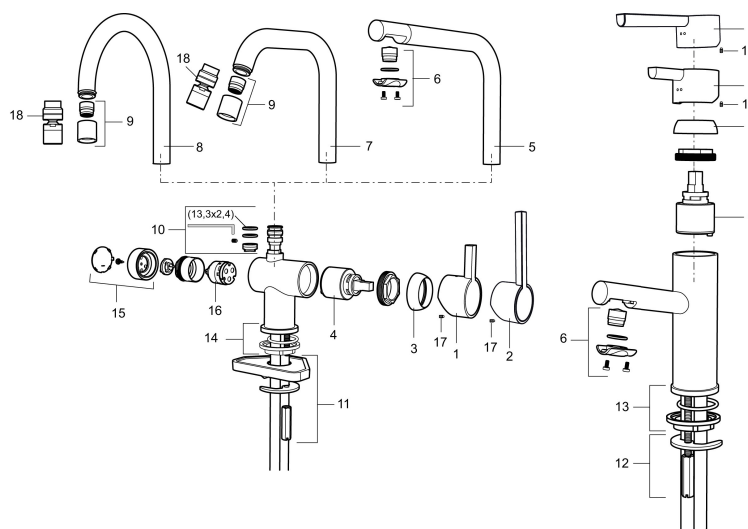

Tilbageløbssikring

- Til håndvask.
- Løft-op bundventil.
- 100 mm fremspring.
- ESS (Energy Saving System)
- Keramisk tætning.
- Indbygget temperatur- og flowbegrænser.
- Med flexible tilslutningslanger.
- Hulmål Ø32-37 mm (Ø32-35 mm anbefales).

PRODUKTBESKRIVELSE

Etgrebsarmatur, Mora Rexx B5

Mora Rexx er essensen af skandinavisk design og funktionalitet. Serien er minimalistisk og med fokus på enkelhed. Præcisionen er dens innovation. Når tradition og håndværk mødes med moderne produktionsmetoder og inspirerende formgivning, bliver resultatet Mora Rexx. Her i form af et smukt håndvaskbatteri med smart funktionalitet og bundventil.

Artikel-nummer:

VVS: 701990124

707155.0011

Reservedelsliste

| NR. | ART.NO | VVS | BESKRIVELSE |
|-----|---------------|-----------|--|
| | 209560.AC | | Gummiring t Soft-PEX® rør 3/8", 10-pak |
| 1 | 209500.AE | 745148804 | Greb, krom |
| 1 | 209500.0011AE | 745148805 | Greb, krom/sort |
| 2 | 409337 | 745148539 | Handicapvenligt greb, L=95, krom |
| 3 | 209501.AE | 745144009 | Dækkappe, krom |
| 4 | 209493.AE | | Keramisk enhed, ESS |
| 4 | 708301.AE | 745145002 | Keramisk enhed |
| 5 | 209506.AE | 745148674 | L-tud, krom |
| 5 | 209506.0011AE | 745148675 | L-tud, krom/sort |
| 6 | 209502.AE | 745136704 | Perlator til L-tud, krom |
| 6 | 209502.0011AE | 745136703 | Perlator til L-tud, krom/sort |
| 7 | 209508.AE | 728007653 | J-tud, krom |
| 8 | 209507.AE | 728007651 | C-tud, krom |
| 9 | 209503.AE | 745136714 | Perlator, krom |

| NR. | ART.NO | VVS | BESKRIVELSE |
|-----|-----------|-----------|--|
| 10 | 209520.AE | 745137930 | Pakningssæt |
| 11 | 708779.AE | 745148366 | Bespændingssæt. Til køkken |
| 12 | 209518.AE | 745148620 | Monteringsæt til håndvaskarmatur |
| 13 | 209562.AE | | Styrering, håndvaskarmatur |
| 14 | 209563.AE | | Styrering, køkken |
| 15 | 209505.AE | | |
| 16 | 209504.AE | | |
| 17 | 459013 | | Låseskrue M4x5 |
| 18 | 409480.AE | | Perlator med kugleled M18 indv., 7–9 l/min ved 3 bar |