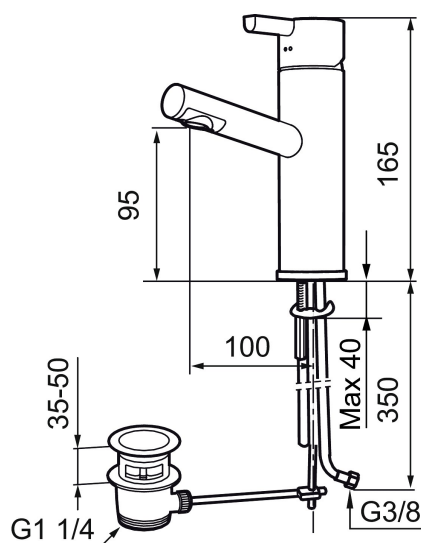

Artikel-nummer:

707155.0011

VVS:

701990124

Flow 3 bar: 7,0

l/m

Beskrivelse: Krom/sort

Unikke egenskaber

Tilbageløbssikring

- Til håndvask.
- Løft-op bundventil.
- 100 mm fremspring.
- ESS (Energy Saving System)
- Keramisk tætning.
- Indbygget temperatur- og flowbegrænser.
- Med flexible tilslutningslanger.
- Hulmål Ø32-37 mm (Ø32-35 mm anbefales).

PRODUKTBESKRIVELSE

Etgrebsarmatur, Mora Rexx B5

Mora Rexx er essensen af skandinavisk design og funktionalitet. Serien er minimalistisk og med fokus på enkelhed. Præcisionen er dens innovation. Når tradition og håndværk mødes med moderne produktionsmetoder og inspirerende formgivning, bliver resultatet Mora Rexx. Her i form af et smukt håndvaskbatteri med smart funktionalitet og bundventil.

Artikel-nummer:

VVS: 701990124

707155.0011

Reservedelsliste

| NR. | ART.NO | VVS | BESKRIVELSE |
|-----|---------------|-----------|--|
| | 209560.AC | | Gummiring t Soft-PEX® rør 3/8", 10-pak |
| 1 | 209500.AE | 745148804 | Greb, krom |
| 1 | 209500.0011AE | 745148805 | Greb, krom/sort |
| 2 | 409337 | 745148539 | Handicapvenligt greb, L=95, krom |
| 3 | 209501.AE | 745144009 | Dækkappe, krom |
| 4 | 209493.AE | | Keramisk enhed, ESS |
| 4 | 708301.AE | 745145002 | Keramisk enhed |
| 5 | 209506.AE | 745148674 | L-tud, krom |
| 5 | 209506.0011AE | 745148675 | L-tud, krom/sort |
| 6 | 209502.AE | 745136704 | Perlator til L-tud, krom |
| 6 | 209502.0011AE | 745136703 | Perlator til L-tud, krom/sort |
| 7 | 209508.AE | 728007653 | J-tud, krom |
| 8 | 209507.AE | 728007651 | C-tud, krom |
| 9 | 209503.AE | 745136714 | Perlator, krom |