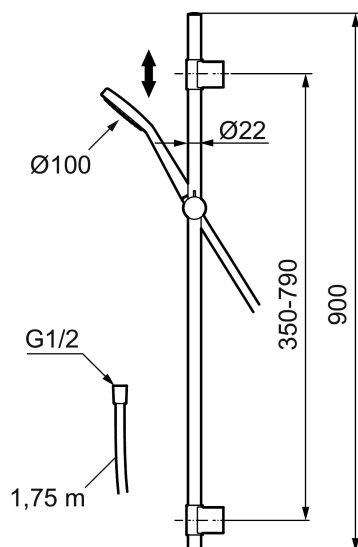

## MORA MMIX S6 dusjgarnityr

Mora MMIX kombinerer en formfin og ergonomisk design med en energieffektiv innside. Designen preges av en kjælemt bølgende geometri og formidler en tidløs og sammenhengende stil i hele serien. Vårt unike miljøkonsept EcoSafe™ ligger til grunn for utviklingsarbeidet og bidrar til lavt energiforbruk og langsiktige miljøhensyn.

Art.no.: 130311 NRF-nummer: 4290622

Utførende: Krom

- Slange 1,75 m, PVC/BPA-fri innerslange
- Med antikalksystem "Easy Clean"
- Mora Eco 12 l/min

Unike funksjoner

PRODUKTBESKRIVNING

## Reservedelsliste

NR.	ART. NO.	NRF-NUMMER	BESKRIVELSE
	139912.AE	4294183	Distansering for Ø18, Ø20 og Ø22 mm, til såpeskål 409416
1	209544		Dusjkopp 180 mm, krom/sort
1	209545		Dusjkopp 180 mm, krom
2	130374		Hånddusj, krom
3	409418.AE		Hånddusjholder/glider Ø20, krom
4	130363.AE	4294108	Hånddusjholder/glider Ø22
5	130361	4294103	Hånddusj
6	139835.AE	4294433	Dusjslange, 1,75 m, krom
7	130365.AE		1,75 m, koniske muttere
8	409416	4294205	Såpeskål
9	409422		Dusjomkaster, komplett
10	409430.AE		Dusjomkaster (uten ratt)
11	409417.AA		Keramisk innsats for dusjomkaster
12	639173.AE		O-ring, (15,1 x 1,6) 2 stk

NR.	ART. NO.	NRF-NUMMER	BESKRIVELSE
13	139906.AE		Dusjørøklammer 20 mm
14	209549.AE		Anslutningsrør komplett
15	209548.AE		Nedre veggrør
16	209550.AE		Øvre veggrør / takrør
17	409425.AE		Reservedelspose for Mora Shower System
18	409443.AE		Omkasterratt
19	209291.AE		Overgang G1/2 - M18x1
20	139812.AE		Låseskrue M5x20
21	309246.AE		O-ring (13,1 x 1,6) 2 stk
22	609029.AE		O-ring (16,1 x 1,6) 2 stk