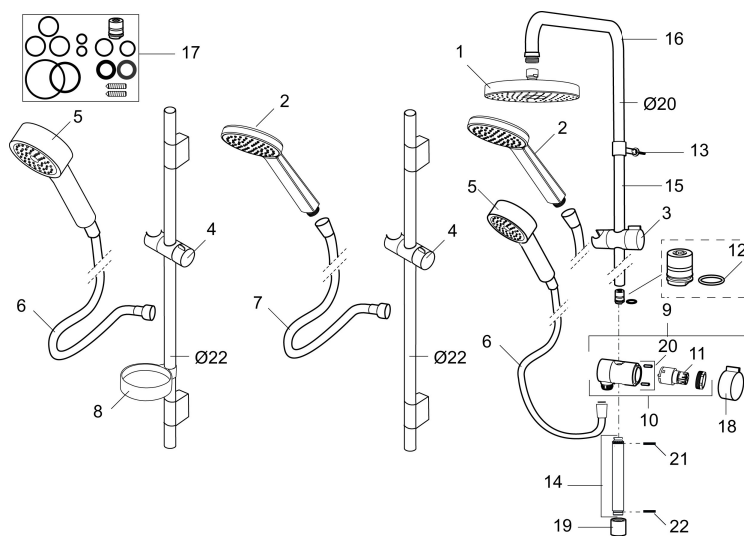

Art.no.: 130311 NRF-nummer: 4290622

Utførende: Krom

- Slange 1,75 m, PVC/BPA-fri innerslange
- Med antikalksystem "Easy Clean"
- Mora Eco 12 l/min

Unike funksjoner

PRODUKTBESKRIVNING

## Reservedelsliste

NR.	ART. NO.	NRF-NUMMER	BESKRIVELSE
	139912.AE	4294183	Distansering for Ø18, Ø20 og Ø22 mm, til såpeskål 409416
1	209544		Dusjkopp 180 mm, krom/sort
1	209545		Dusjkopp 180 mm, krom
2	130374		Hånddusj, krom
3	409418.AE		Hånddusjholder/glider Ø20, krom
4	130363.AE	4294108	Hånddusjholder/glider Ø22
5	130361	4294103	Hånddusj
6	139835.AE	4294433	Dusjslange, 1,75 m, krom
7	130365.AE		1,75 m, koniske muttere
8	409416	4294205	Såpeskål
9	409422		Dusjomkaster, komplett
10	409430.AE		Dusjomkaster (uten ratt)
11	409417.AA		Keramisk innsats for dusjomkaster
12	639173.AE		O-ring, (15,1 x 1,6) 2 stk

NR.	ART. NO.	NRF-NUMMER	BESKRIVELSE
13	139906.AE		Dusjørøklammer 20 mm
14	209549.AE		Anslutningsrør komplett
15	209548.AE		Nedre veggrør
16	209550.AE		Øvre veggrør / takrør
17	409425.AE		Reservedelspose for Mora Shower System
18	409443.AE		Omkasterratt
19	209291.AE		Overgang G1/2 - M18x1
20	139812.AE		Låseskrue M5x20
21	309246.AE		O-ring (13,1 x 1,6) 2 stk
22	609029.AE		O-ring (16,1 x 1,6) 2 stk