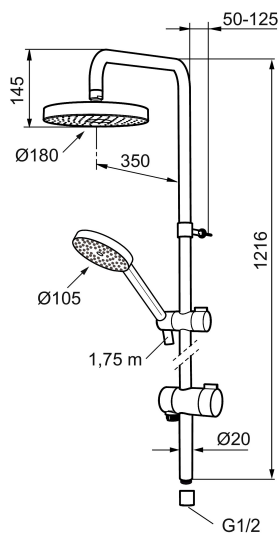

Mora MMIX S6 Shower System

Mora MMIX yhdistää pehmeälinjaisen ja ergonomisen muotoilun energiatehokkaaseen sisäosaan. Sen muodot aaltoilevat pehmeästi, ja koko tuote viestii ajatonta, yhdenmukaista tyyliä. Mora MMIX:n kehitystyö perustui ainutlaatuiseseen, energiaa säästävään ja pitkäjänteistä ympäristöajattelua edistävään EcoSafe™-ympäristökonseptiimme.

Tuote-nro: 130315 **LVI:** 6561051

Kuvaus: Kromattu

- Eco (energiaa ja vettä säästävä käsisuihku 9 l/min, kattosuihku 12 l/min)
- Easy-Clean -kalkinpoistojärjestelmä
- Vaihtimessa kolme asentoa: yläsuihku, käsisuihku, tyhjennys
- Vivun suunta voidaan valita vaihtimen asennuksen yhteydessä
- Suihkuputki lyhennettävissä
- Kromattu suihkuletku 1750 mm
- G1/2-liitäntä