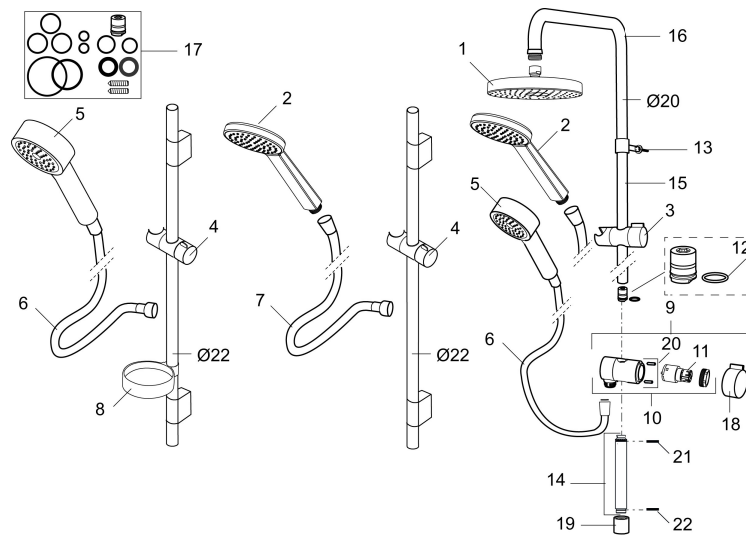

Tuote-nro: 130315 **LVI:** 6561051

Kuvaus: Kromattu

- Eco (energiaa ja vettä säästävä käsisuihku 9 l/min, kattosuihku 12 l/min)
- Easy-Clean -kalkinpoistojärjestelmä
- Vaihtimessa kolme asentoa: yläsuihku, käsisuihku, tyhjennys
- Vivun suunta voidaan valita vaihtimen asennuksen yhteydessä
- Suihkuputki lyhennettävissä
- Kromattu suihkuletku 1750 mm
- G1/2-liitäntä

TUOTEKUVAUS

Mora MMIX S6 Shower System

Mora MMIX yhdistää pehmeälinjaisen ja ergonomisen muotoilun energiatehokkaaseen sisäosaan. Sen muodot aaltoilevat pehmeästi, ja koko tuote viestii ajatonta, yhdenmukaista tyyliä. Mora MMIX:n kehitystyö perustui ainutlaatuihin, energiaa säästävään ja pitkäjänteistä ympäristöajattelua edistävään EcoSafe™-ympäristökonseptiimme.

Tuote-nro: 130315

LVI: 6561051

Varaosalistaus

NRO.	MA-NRO	LVI	KUVAUS
	139912.AE	6432193	Sovitepala saippuakupin 409416 kiinnitykseen Ø20 mm
1	209544	6567951	Siivilä S5 Ø180 mm
1	209545	6567952	Siivilä S6 Ø180 mm
2	130374	6561153	Käsisuihku S6
3	409418.AE	6561111	Käsisuihkun pidike Ø20 mm
4	130363.AE	6566915	Käsisuihkun pidike Ø22 mm
5	130361	6566257	Käsisuihku
6	139835.AE	6565020	Suihkuletku 1,75 m
7	130365.AE		Suihkuletku S6 1750 mm
8	409416	6569854	Saippuakuppi
9	409422		Suihkuvaihdin, täydellinen
10	409430.AE		Suihkuvaihdin (ilman kahvaa)
11	409417.AA	6430147	Vaihtimen toimiosa (myyntipakattu)
12	639173.AE		O-rengas (15,1 x 1,6), 2 kpl
13	139906.AE	6565464	Seinäpidike 20mm

NRO.	MA-NRO	LM	KUVAUS
14	209549.AE		Liitosputki
15	209548.AE		Alaputki
16	209550.AE		Yläputki
17	409425.AE		Varaosasarja
18	409443.AE		Vaihtimen kahva
19	209291.AE		Muunnosnipa G1/2 - M18x1
20	139812.AE		Rajoitinrenkas M5x20
21	309246.AE		O-renkas (13,1 x 1,6)
22	609029.AE		O-renkas (16,1 x 1,6)