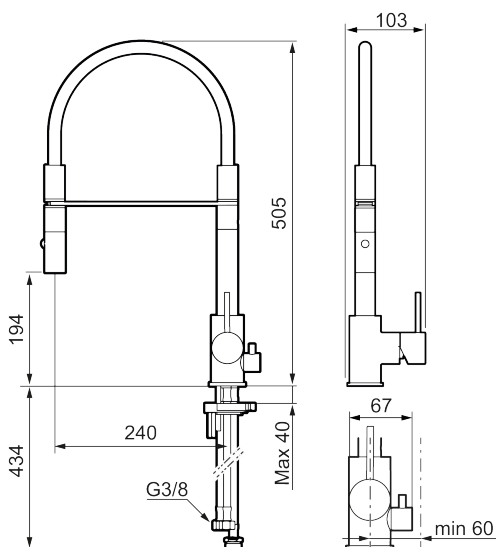

### Unika egenskaper

Skyddsmodul **EB**

- Keramisk tätning
- Omställbar flödesbegränsning och temperaturspär
- Eco (energi- och vattenbesparande konstantflödesstrålsamlare, 6 l/min vid 2–6 bar)
- Flexibla anslutningsrör i metallomspunnen Soft PEX<sup>®</sup>, lekande G3/8
- Svängbar pip 60°, 85°, 110° eller 360°
- Med diskmaskinsavstängning, KV ej omställbar till VV
- Hålmått Ø34-37 mm