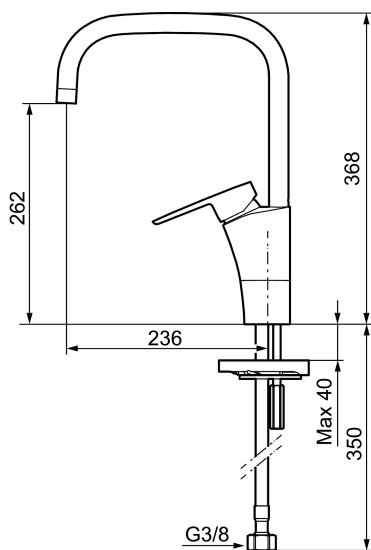

Mora Cera K7 Keittiöhana

Keittiöstä on tullut seurustelutila ja luovuuden tyyssija koko perheelle. Modernin keittiöhanaan täytyy näyttää hyvältä, toimia virheettömästi ja lisäksi edistää hyvää hygieniaa ja turvallisuutta. Siksi Mora Cera tarjoaa sitä, mitä keittiöön halutaan. Huolenpitoa ja laatuaita.

Tuote-nro: 242051 **LVI:** 6258326

Kuvaus: Kromattu, Soft PEX 3/8" liitäntä

- ESS-energiansäästötoiminto
- Keraaminen säätökasetti: pitkä käyttöikä ja pehmeä sulkeutuminen, joka estää paineiskut ja putkien paukkumiset
- Lämpötilan- ja vesimäärän esisääto
- Eco-poresuutin
- Joustavat Soft PEX®-liitosletkut
- Juoksuputken rajoitus valittavissa 60°, 85°, 110° tai 360°
- Asennusreikä Ø32-37 mm
- Ääniluokka 1