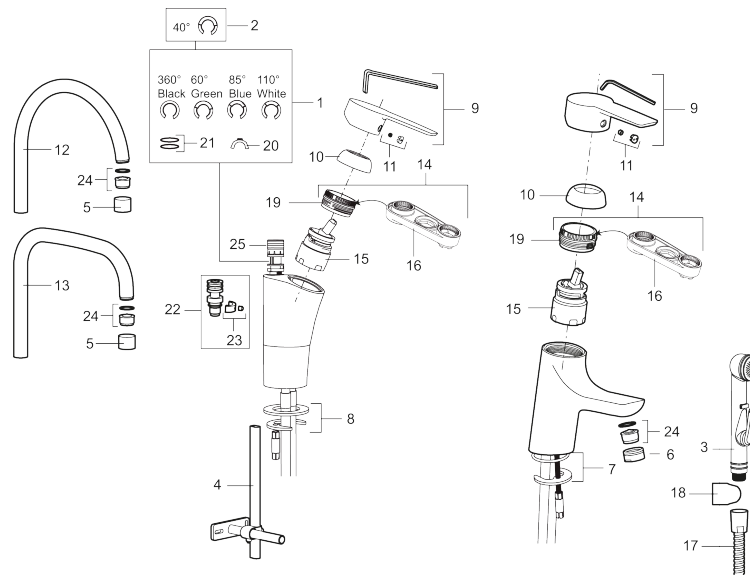

TUOTEKUVAUS

Mora Cera K7 Keittiöhana

Keittiöstä on tullut seurustelutila ja luovuuden tyysija koko perheelle. Modernin keittiöhanaan täytyy näyttää hyvältä, toimia virheettömästi ja lisäksi edistää hyvää hygieniaa ja turvallisuutta. Siksi Mora Cera tarjoaa sitä, mitä keittiöön halutaan. Huolenpitoa ja laatuaikaa.

Tuote-nro: 242051

LVI: 6258326

Varaosalistaus

NRO.	MA-NRO	LVI	KUVAUS
1	209524.AE	6432226	Juoksuputken rajoitinsarja
2	209543.AE		Juoksuputken rajoitinsarja 40°
3	S600206		Itsesulkeutuva käsisuihku, kromattu
4	409340.AE	6432210	Keittiöhanaan tukilevy
5	131410.AE	6561140	Poresuuttimen hylsy M22 sis.
6	131413.AE	6561139	Poresuuttimen hylsy M24 ulk., 13 mm
7	409387.AE		Kiinnityssarja, pesuallashana
8	409388.AE		Kiinnityssarja, keittiöhanalle
9	409600.AE		Vipu, täydellinen
10	409391.AE		Peitelevy
11	409392.AE		Merkkinasta ja vivun kiinnitysruuvi
12	409395.AE		Juoksuputki K5, täydellinen
13	409396.AE		Juoksuputki K7, täydellinen
14	409393.AE		Kiinnitysmutteri ja huoltotyökalu
15	409403.AE	6432018	Keraaminen säätöosa, sis.huoltotyökalun
16	891096.AE	6432025	Huoltotyökalu