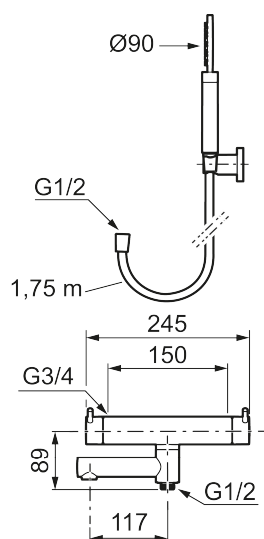

### Tilbageløbssikring

- Inkl. håndbruser, vægbeslag og 1750 mm slange i metal med PVC og BPA fri slange indvendig.
- Unik tryk- og temperaturstyring.
- Kar 1/2" tilslutning til bruseslange.
- Integreret omskifter i svingtuden.
- Snavsfilter rundt om reguleringsindsatsen.
- Skoldningssikring v/38°C.
- Eco stop.
- 117 mm fremspring.
- Kontraventiler.
- 150-153 c/c.
- **5 års Kalk- og Temperaturgaranti.**

VVS: 722751104

Reservedelsliste

NR.	ART.NO	VVS	BESKRIVELSE
1	209575		Håndbruser, krom
1	209575.12		Håndbruser, matsort
1	209575.22		Håndbruser, mathvit
1	209575.44		Håndbruser, matgrå
1	209575.60		Håndbruser, polert messing PVD
1	209575.62		Håndbruser, børstet messing PVD