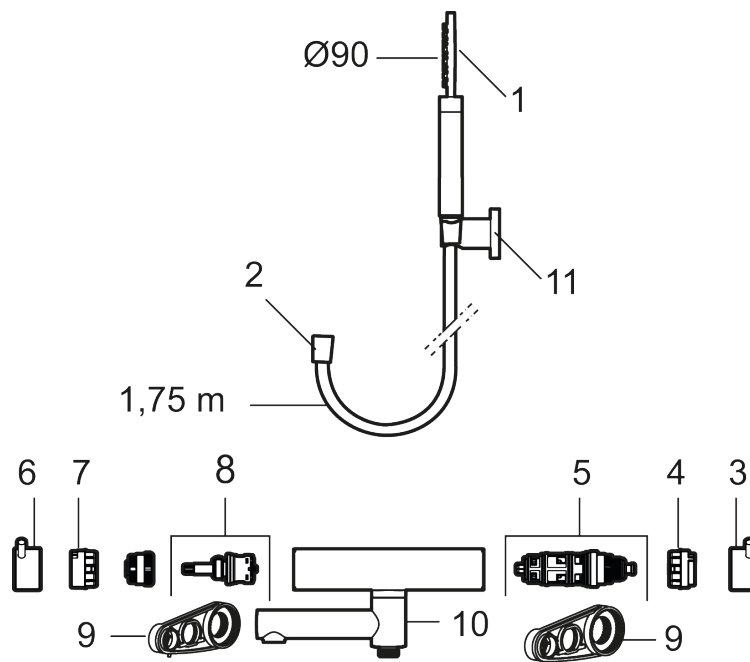

PRODUKTBESKRIVELSE

Termostatarmatur, MORA INXX II

I en forkromet, holdbar overflader og håndbruserens store, runde dyse giver armaturet en æstetisk følelse, og samtidigt skaber den forudsætningerne for et afslappende bad. INXX II er serien, som giver mulighed for en vandoplevelse i verdensklasse i form af en ensartet temperatur, høj komfort og en fremragende beskyttelse mod skoldning. Armaturet er testet og godkendt ud fra det gældende bygningsreglement og er energieffektivt, hvilket indebærer, at det giver et lavere vand- og energiforbrug uden at gå på kompromis med komforten.

Om serien

INXX II er en elegant og tidløs serie i en palet af nøje udvalgte overflader. Kombinationen af høj kvalitet, stilfuldt design og vidunderlig komfort gør den til den ypperligste serie.

Artikel-nummer: 270100

VVS: 722751104

Reservedelsliste

NR.	ART.NO	VVS	BESKRIVELSE
1	209575		Håndbruser, krom
1	209575.12		Håndbruser, matsort
1	209575.22		Håndbruser, mathvit
1	209575.44		Håndbruser, matgrå
1	209575.60		Håndbruser, polert messing PVD
1	209575.62		Håndbruser, børstet messing PVD