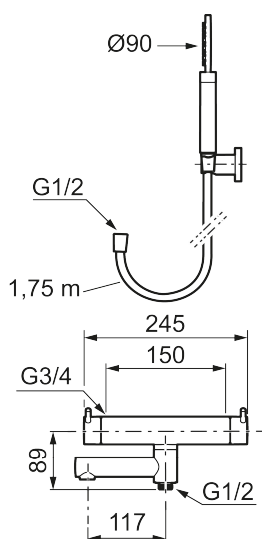

Utförande: Polerad mässing PVD, 150 c/c

Unika egenskaper

Skyddsmodul 

- OBS! 150 c/c
- Med handdusch, upphängare och metallomspunnen slang 1750 mm, PVC- och BPA-fri innerslang
- Utloppspip med inbyggd omkastare
- Tryckbalanserad termostatinsats
- Säkerhetsspärr 38°
- Eco-stopp
- Piputsprång med väggbricka 176 mm
- Ansl. inv. G3/4
- Återströmningsskydd enligt EU-standard SS-EN 1717

Reservdelslista

NR.	ART.NR	RSK	BESKRIVNING
1	209575	8275496	Handdusch, krom
1	209575.12	8275497	Handdusch, mattsvart
1	209575.22	8275498	Handdusch, mattvit
1	209575.44	8275499	Handdusch, mattgrå
1	209575.60	8275500	Handdusch, polerad mässing PVD
1	209575.62	8275501	Handdusch, borstad mässing PVD
2	131170.AE	8251927	Metallomspunnen duschslang 1750 mm, krom