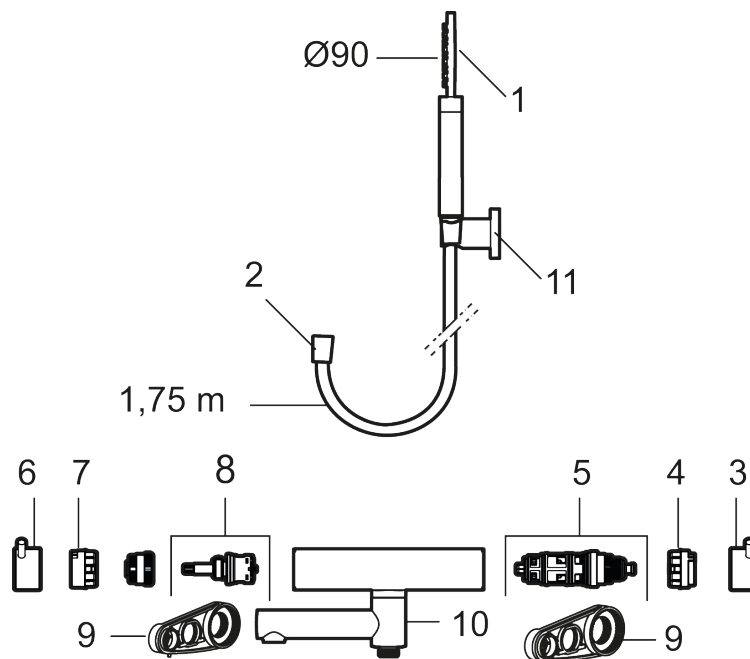

PRODUKTBESKRIVNING

INXX II badkarsblandare

Med den moderna hållbara nyansen polerad mässing och handduschens stora, runda munstycke skapar blandaren en estetisk känsla, samtidigt som den ger förutsättningarna för ett vilsamt bad. INXX II är serien som erbjuder en vattenupplevelse i världsklass i form av en jämn temperatur, hög komfort och ett starkt skydd mot skällning. Blandaren är testad och godkänd utifrån de byggregler som finns och är energieffektiv, vilket innebär att den ger en lägre vatten- och energiförbrukning utan att ge avkall på komforten.

Om serien

INXX II är en elegant och tidlös serie i en palett av noga utvalda nyanser. Kombinationen av hög kvalitet, sober design och skön komfort gör den till den ultimata serien.

Art.nr: 270100.60

RSK: 8362164

Reservdelslista

NR.	ART.NR	RSK	BESKRIVNING
1	209575	8275496	Handdusch, krom
1	209575.12	8275497	Handdusch, mattsvart
1	209575.22	8275498	Handdusch, mattvit
1	209575.44	8275499	Handdusch, mattgrå
1	209575.60	8275500	Handdusch, polerad mässing PVD
1	209575.62	8275501	Handdusch, borstad mässing PVD
2	131170.AE	8251927	Metallomspunnen duschslang 1750 mm, krom