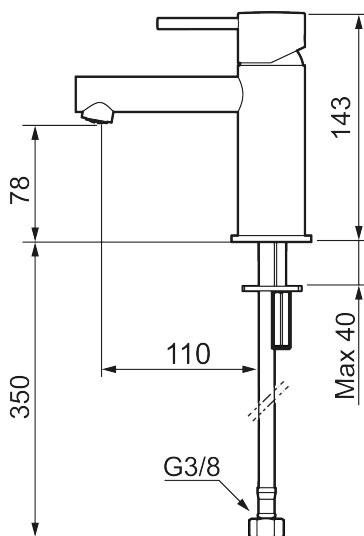

Unike funksjoner

Tilbakeslagssikring

MORA INXX II sharp, small servantbatteri

INXX II servantkran finnes i tre ulike høyder der small er en lav kran som er tilpasset for mindre håndvask. Med en holdbar mattgrå nyanse og servantkranens rette karakter med lang tut og lutende munnstykke – gjør INXX II sharp både pen og bekvem å bruke. Blandebatteriet er testet og godkjent ut fra gjeldende byggeregler og det er energieffektivt, noe som innebærer at man får et lavere vann- og energiforbruk uten å gi avkall på komforten. Bunnventil finnes som tilbehør i samme nyanse.

- Vannmengdebegrenser og temperatursperre
- Fleksible Soft PEX®-rør med 3/8" mutter

PRODUKTBESKRIVNING

MORA INXX II sharp, small servantbatteri

INXX II servantkran finnes i tre ulike høyder der small er en lav kran som er tilpasset for mindre håndvask. Med en holdbar mattgrå nyanse og servantkranens rette karakter med lang tut og lutende munnstykke – gjør INXX II sharp både pen og bekvem å bruke. Blandebatteriet er testet og godkjent ut fra gjeldende byggeregler og det er energieffektivt, noe som innebærer at man får et lavere vann- og energiforbruk uten å gi avkall på komforten. Bunnventil finnes som tilbehør i samme nyanse.

NR.	ART. NO.	NRF-NUMMER	BESKRIVELSE
1	409701.62AE	4295011	Spak, komplett, børstet messing PVD
2	409703.AE	4295014	Innsats
3	409706.AE	4295016	Strålesamler M16,5 utv., 5 l/min ved 2–6 bar
4	209518.AE	4294311	Festedetaljer, servantbatteri
5	409708.AE		Spak med ekstra lengde 172 mm, krom
5	409708.12AE		Spak med ekstra lengde 172 mm, matt sort
5	409708.22AE		Spak med ekstra lengde 172 mm, matt hvit
5	409708.44AE		Spak med ekstra lengde 172 mm, matt grå
5	409708.60AE		Spak med ekstra lengde 172 mm, polert messing PVD
5	409708.62AE		Spak med ekstra lengde 172 mm, børstet messing PVD